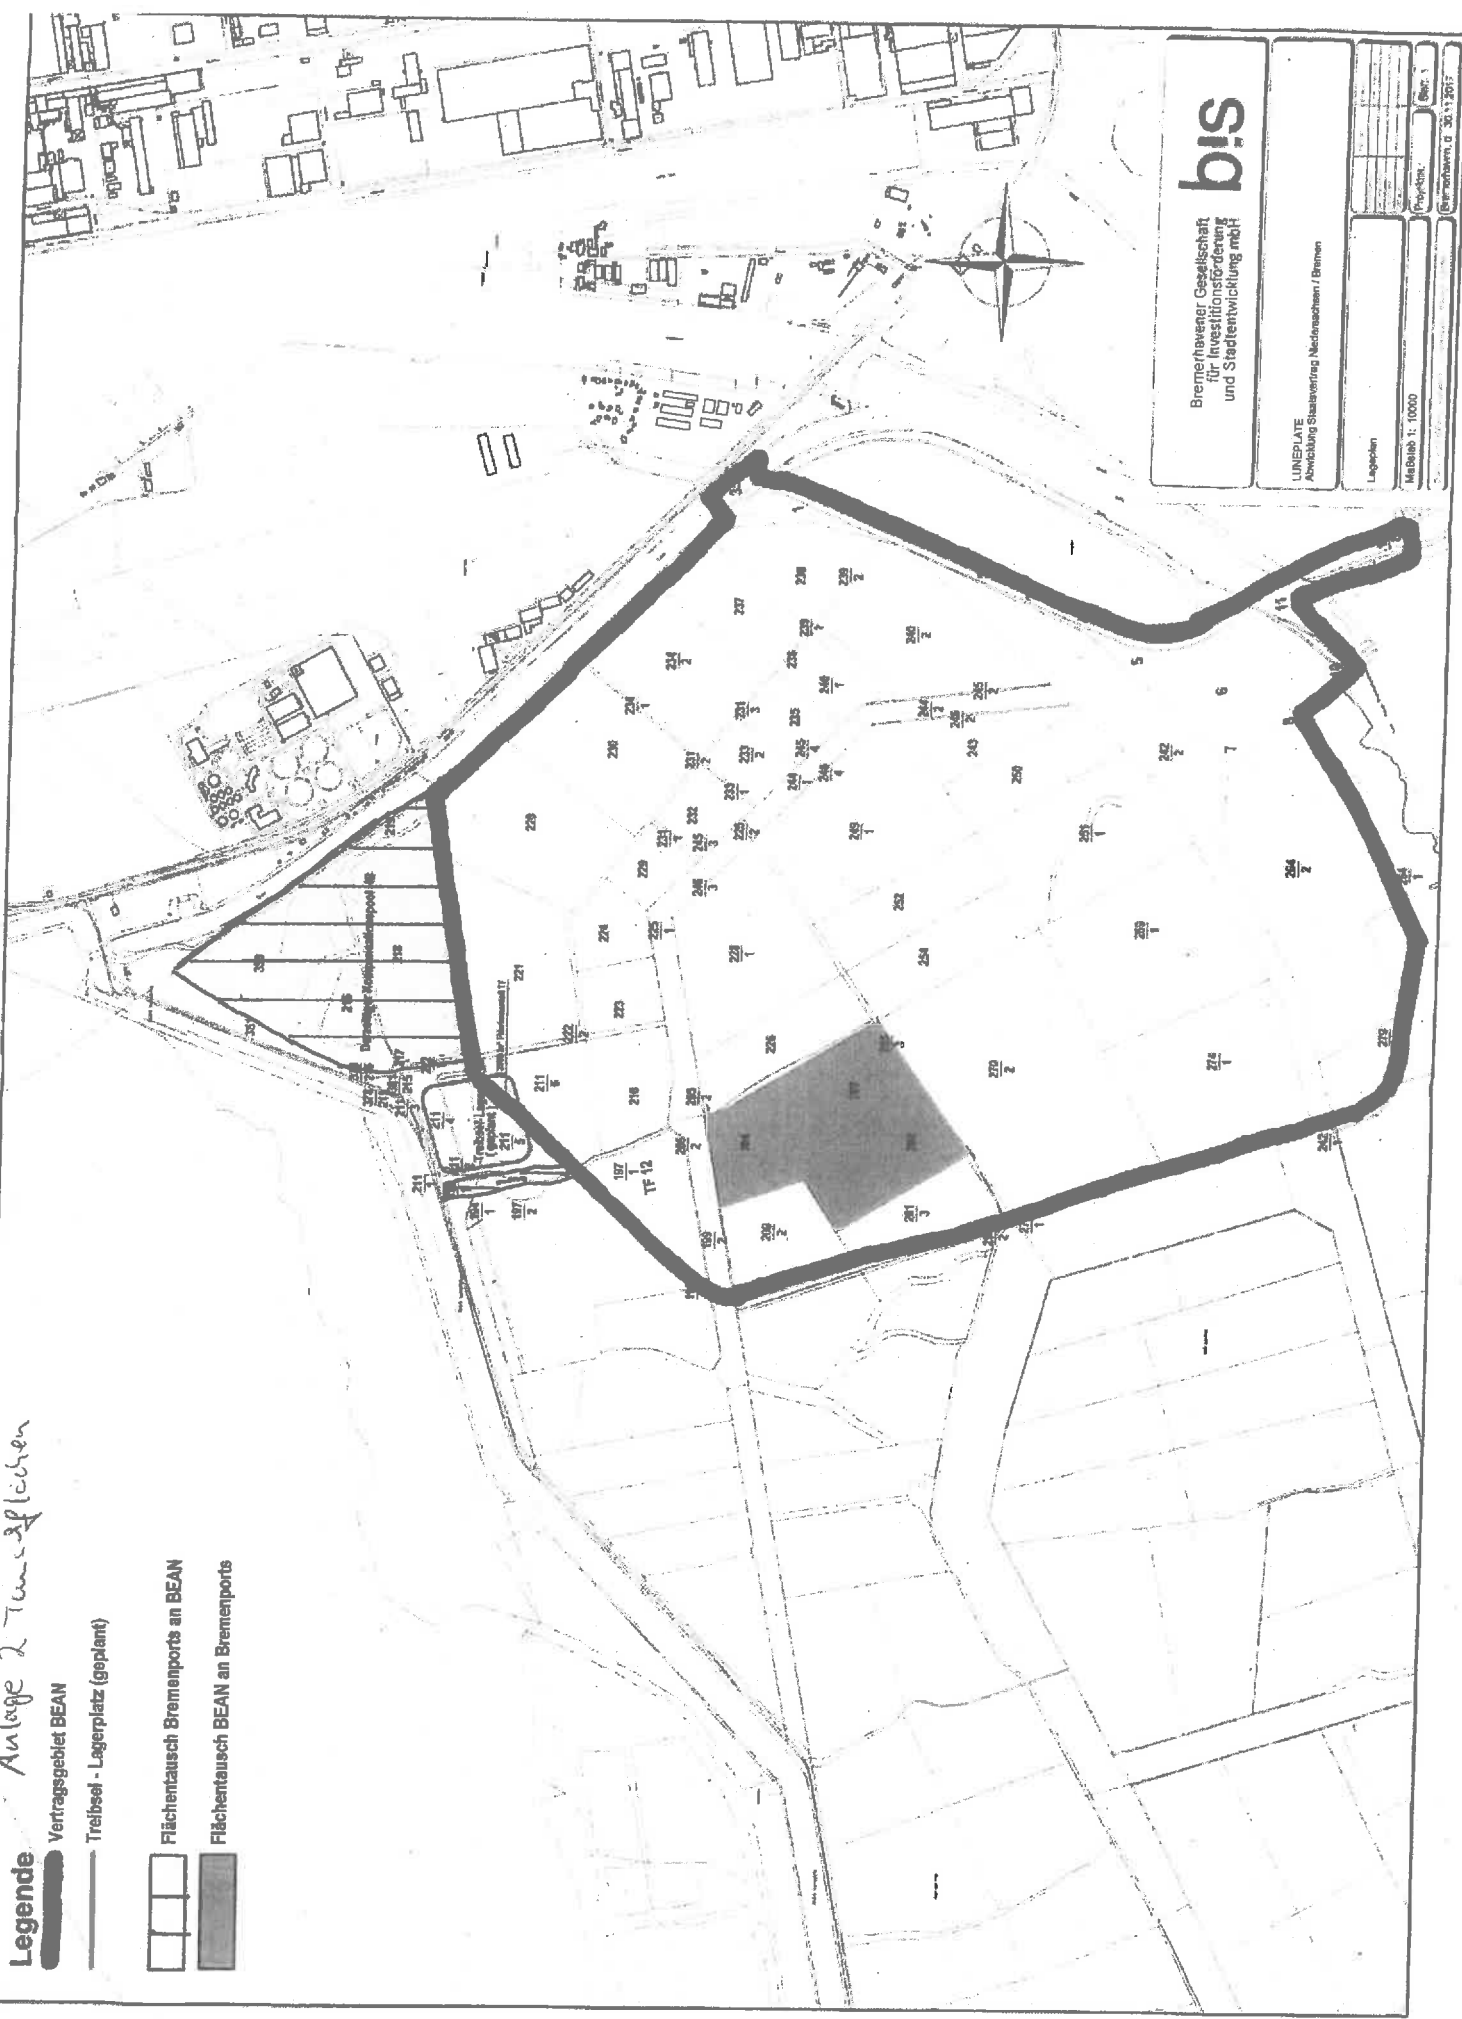

**Legende** *Anlage 2 Tauschflächen*

-  Vertragsgebiet BEAN
-  Treibsel - Lagerplatz (geplant)
-  Flächentausch Bremenports an BEAN
-  Flächentausch BEAN an Bremenports

**bis**  
 Bremerhavener Gesellschaft  
 für Investitionsförderung  
 und Stadtentwicklung mbH

LINEPLATE  
 Abwicklung Stillavertrag Nachmachern / Bremen

Legende

Maßstab 1:10000

Projekt-Nr. \_\_\_\_\_

Blatt-Nr. 1

Bremshaven, D 36111 2017