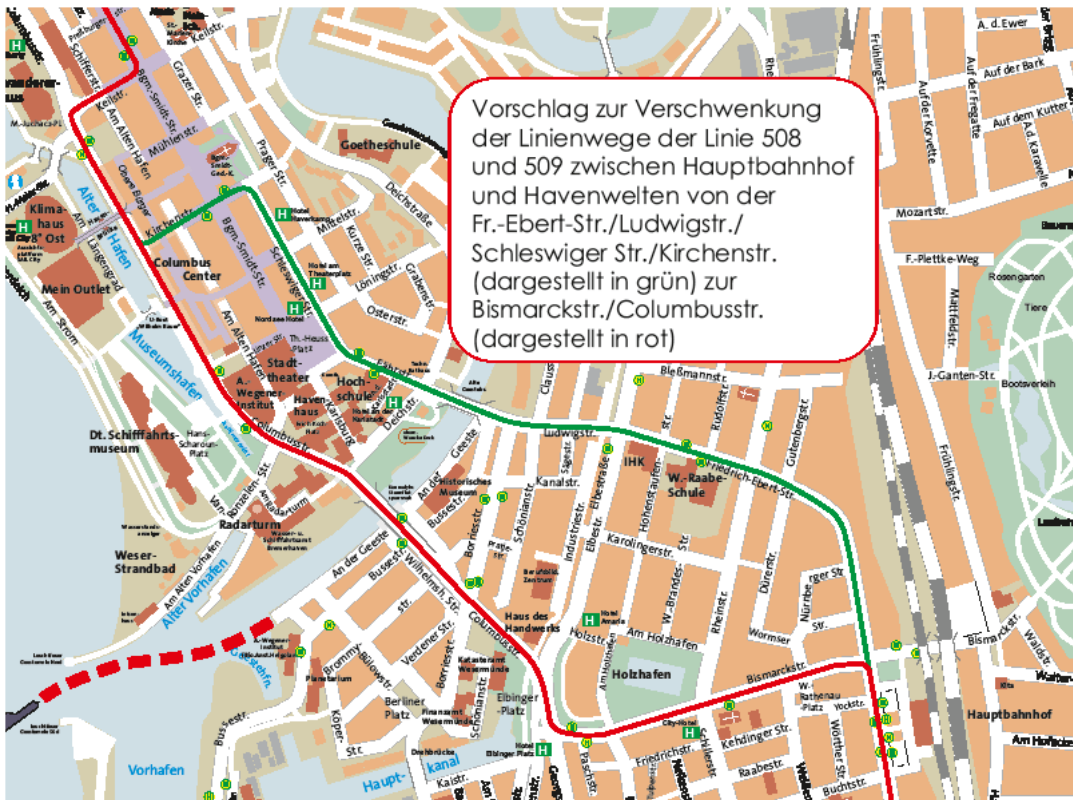

Linie 502 – Liniennetzplan (Nord)

Linie 502 – Liniennetzplan (Süd)

50x / 505 / 506 - Liniennetzplan (Nord)

50x / 505 / 506 - Liniennetzplan (Süd)

508 / 509 – Liniennetzplan (Verschwenkungen)

Schnellbuslinie – Liniennetzplan (Nord)

Schnellbuslinie – Liniennetzplan (Süd)

Netzangebot im Taktfahrplan durch Verdichtung