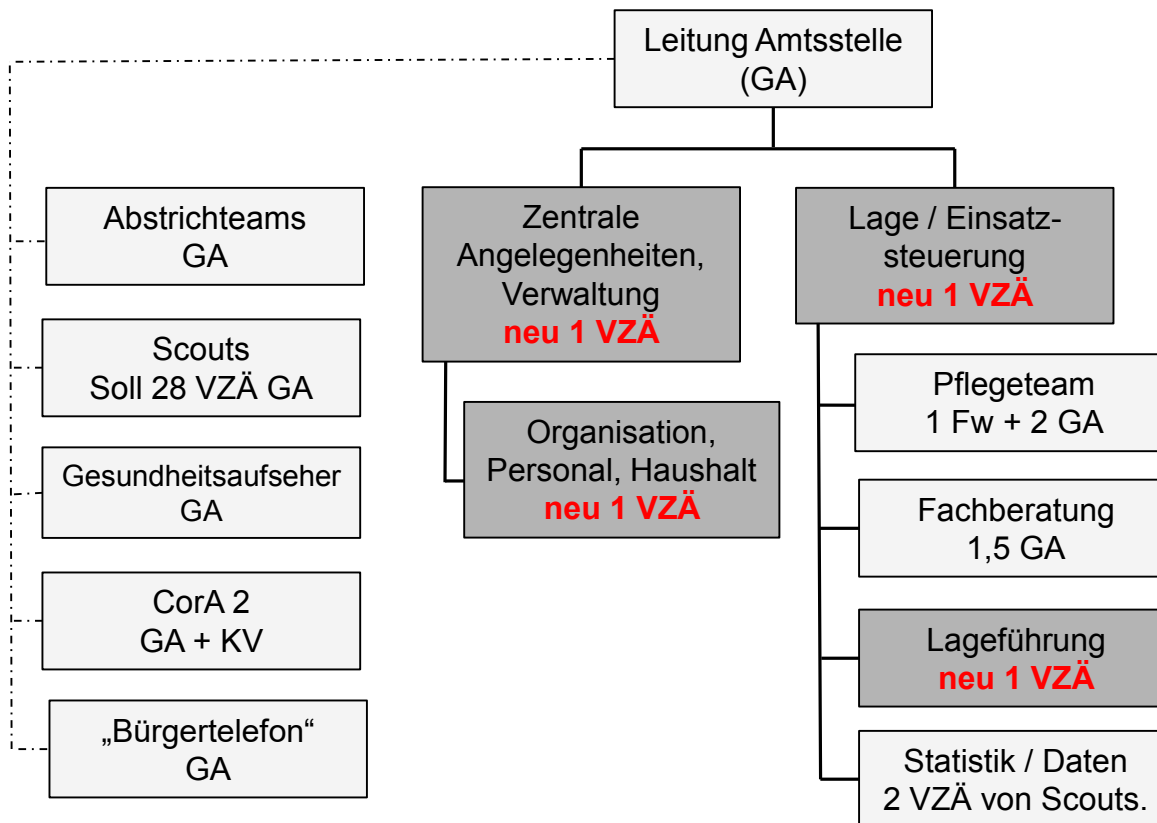

Soll-Struktur Amtsstelle 53 C

Wegfallende Funktionen	Neue zus. Funktionen
reduzierte Leitung KS (2 VZÄ)	Leitung Verwaltung 1 VZÄ
S1 Fw (3 VZÄ)	Verwaltung operativ 1 VZÄ
S2 Fw (3 VZÄ)	Lageführung 1 VZÄ
S3 Fw (4 VZÄ)	Einsatzsteuerung 1 VZÄ