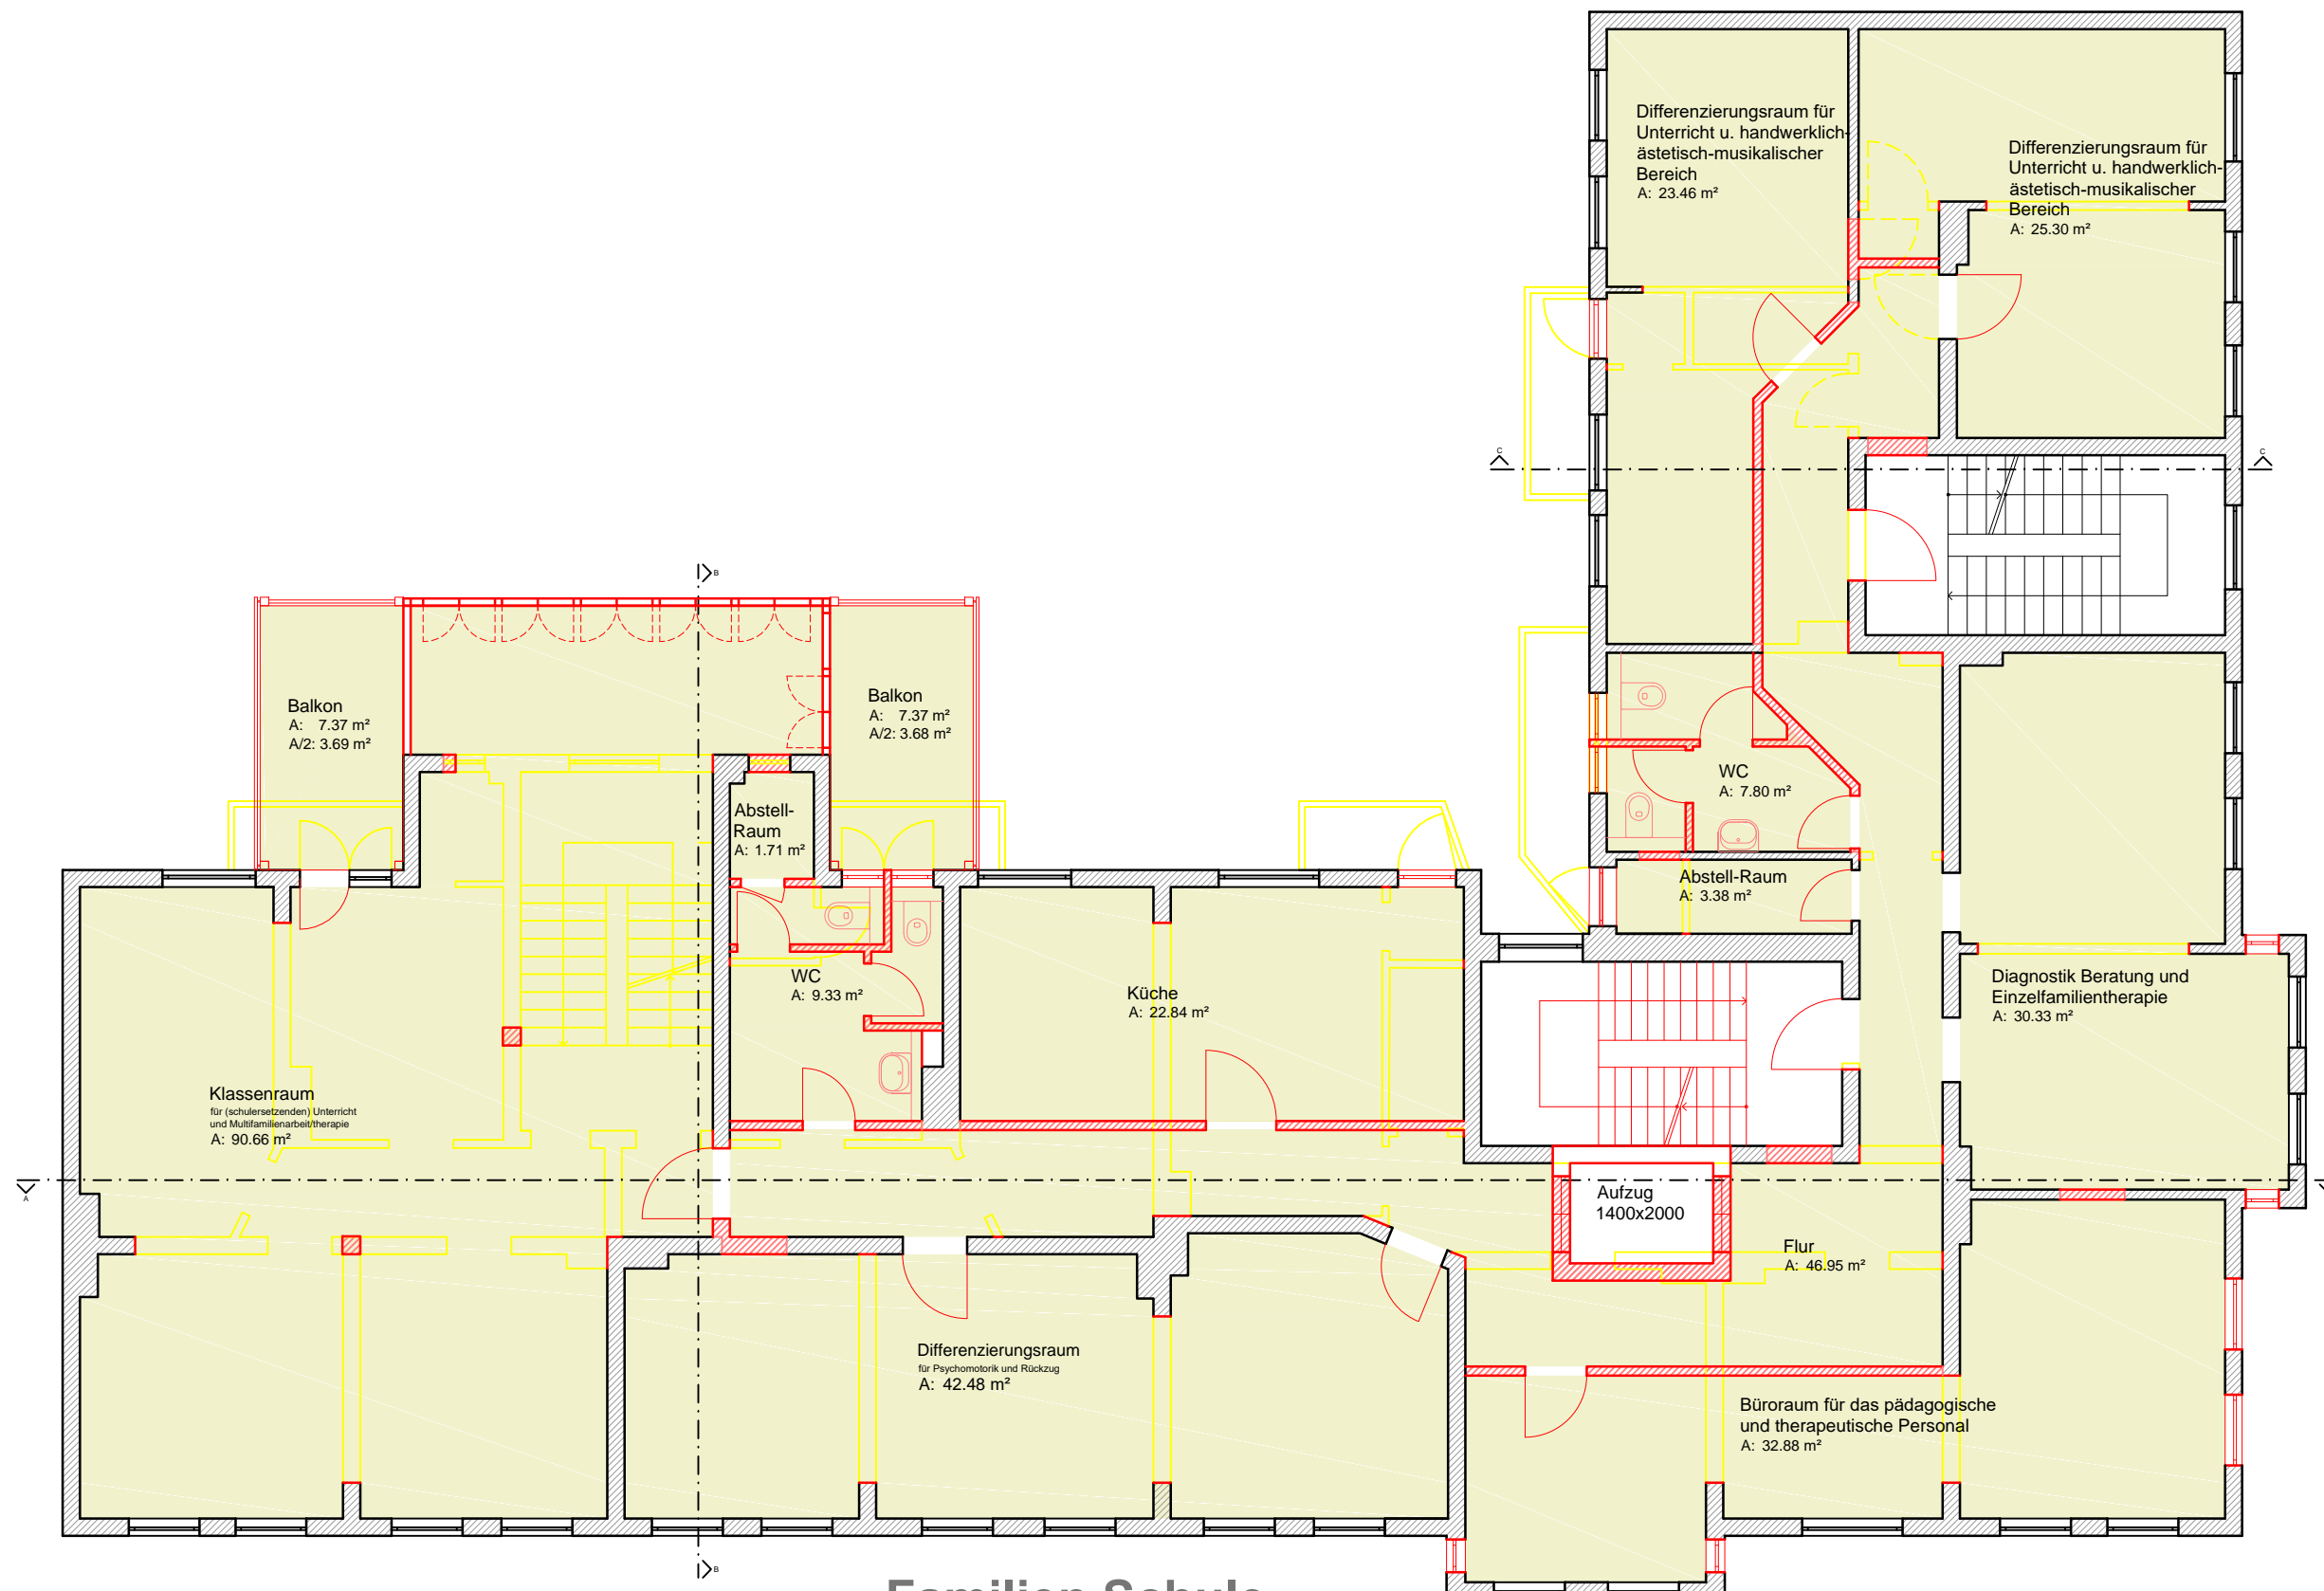

Bauherr

Städtische Wohnungsgesellschaft Bremerhaven mbH  
 Barkhausenstraße 22  
 27568 Bremerhaven

Projekt Variante 3

Maßstab 1:100

Zeichnungsnr. 05

Blattgröße 29,7 x 59 cm

3.OG

Datum 07.09.2022

Sämtliche Maße sind am Bau zu überprüfen.

Freigabe

Am

Durch

Ohne Freigabe gilt dieser Plan als Vorabzug.

Erstellt über

META AG  
 Goethestraße 60  
 27576 Bremerhaven  
 Tel.: 0172/8828114

**Familien Schule  
 im 3.OG  
 344 m<sup>2</sup>  
 Gesamt: 389 m<sup>2</sup>**