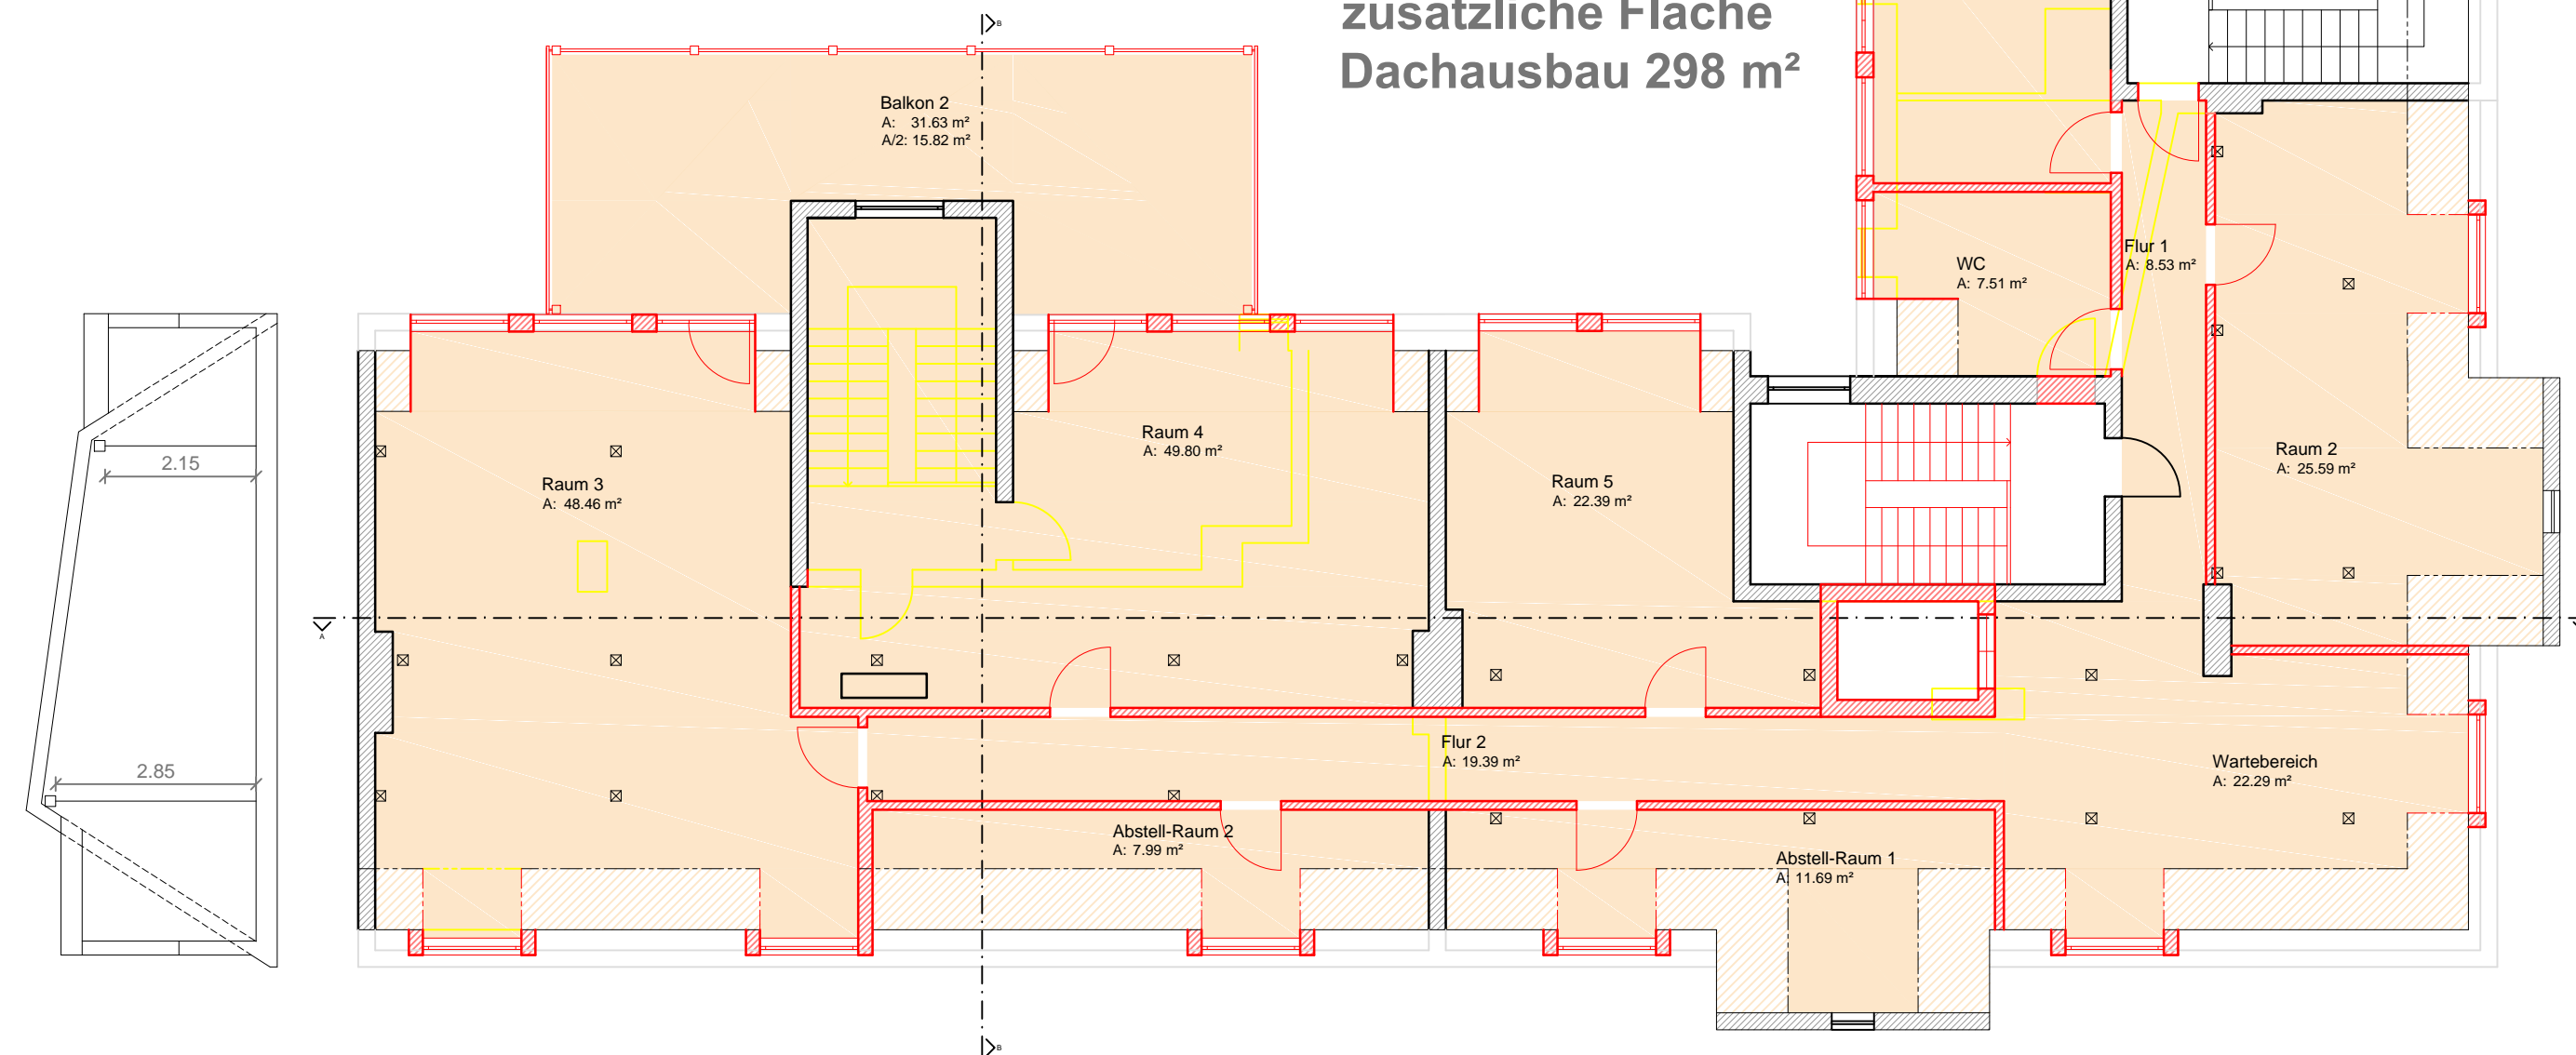

Legende: — Neubau
— Abriss

Bernd Gerdes, Architekt
 Martinstraße 84-86 49078 Osnabrück
 Tel.: 0541/9827546
 Fax: 0541/9827545

Projekt
 Bauherr

Goethestraße 54 / 56 und Eupenerstraße 30
 27576 Bremerhaven
 Städtische Wohnungsgesellschaft Bremerhaven mbH
 Barkhausenstraße 22
 27568 Bremerhaven

**zusätzliche Fläche
 Dachausbau 298 m²**

| | |
|--------------------|--------------|
| Projekt Variante 3 | |
| Maßstab | 1:100 |
| Zeichnungsnr. | 06 |
| Blattgröße | 29,7 x 59 cm |

| | |
|---|------------|
| DG | |
| Datum | 07.09.2022 |
| Sämtliche Maße sind am Bau zu überprüfen. | |