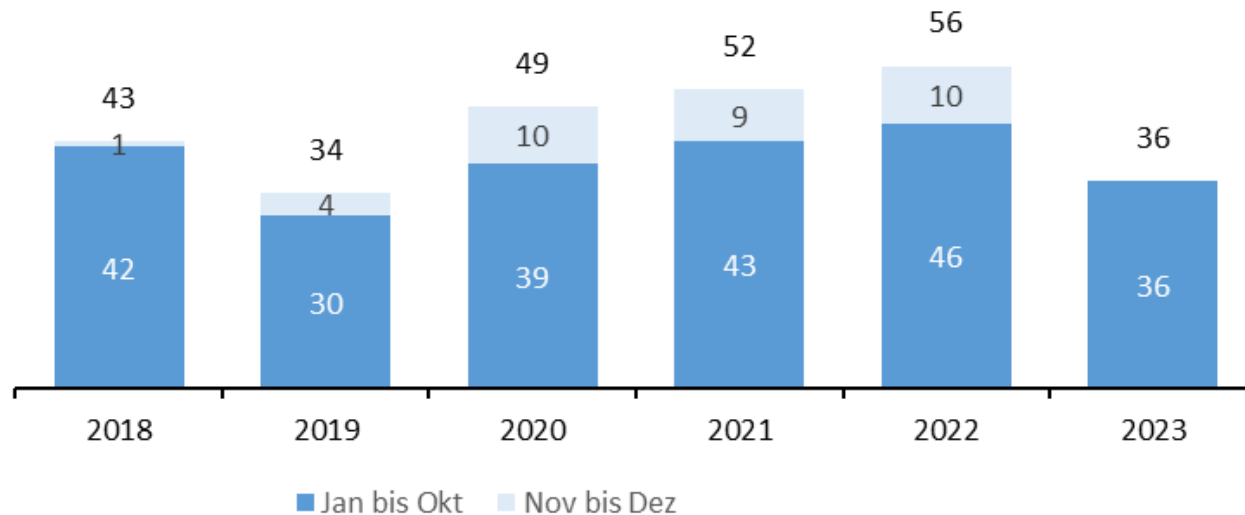

Ortspolizeibehörde Bremerhaven

Ausschuss öffentliche Sicherheit
11. Dezember 2023

Lagebild der OPB zum Thema Gewaltkriminalität

Gesamtkriminalitätslage

Eingangsstatistik

Veränderung zum Vorjahr: + 8,3%

Lagebild Gewaltkriminalität

Inhalt

Delikt	2022	2023	Veränderung	Ampel
Mord	3	0	-100,0%	●
Totschlag	5	3	-40,0%	●
Vergewaltigung, sexuelle Nötigung und sexueller Übergriff im besonders schweren Fall einschl. mit Todesfolge	46	36	-21,7%	●
Raub und räuberische Erpressung	135	124	-8,1%	●
Körperverletzung mit Todesfolge	0	2	0,0%	
Gefährliche und schwere Körperverletzung	425	403	-5,2%	●
Erpresserischer Menschenraub	1	0	-100,0%	●
Geiselnahme	0	0	0,0%	
Angriff auf den Luft- und Seeverkehr	0	0	0,0%	
Gesamt	615	568	-7,6%	●

Gewaltkriminalität - gesamt

Eingangsstatistik

Veränderung zum Vorjahr: - 7,6%

*Aufgrund der Umsetzung der datenschutzrechtlichen Vorgaben aus dem BremPoIG und der damit verbundenen Löschung von Vorgängen kann die Vollständigkeit der aufgeführten Daten aus der Eingangsstatistik (VBS @rtus) nicht gewährleistet werden.

Vergewaltigung, sexuelle Nötigung und sexueller Übergriff

Eingangsstatistik

Veränderung zum Vorjahr: - 21,7%

Raub und räuberische Erpressung Eingangsstatistik

Veränderung zum Vorjahr: - 8,1%

Gefährliche und schwere Körperverletzung Eingangsstatistik