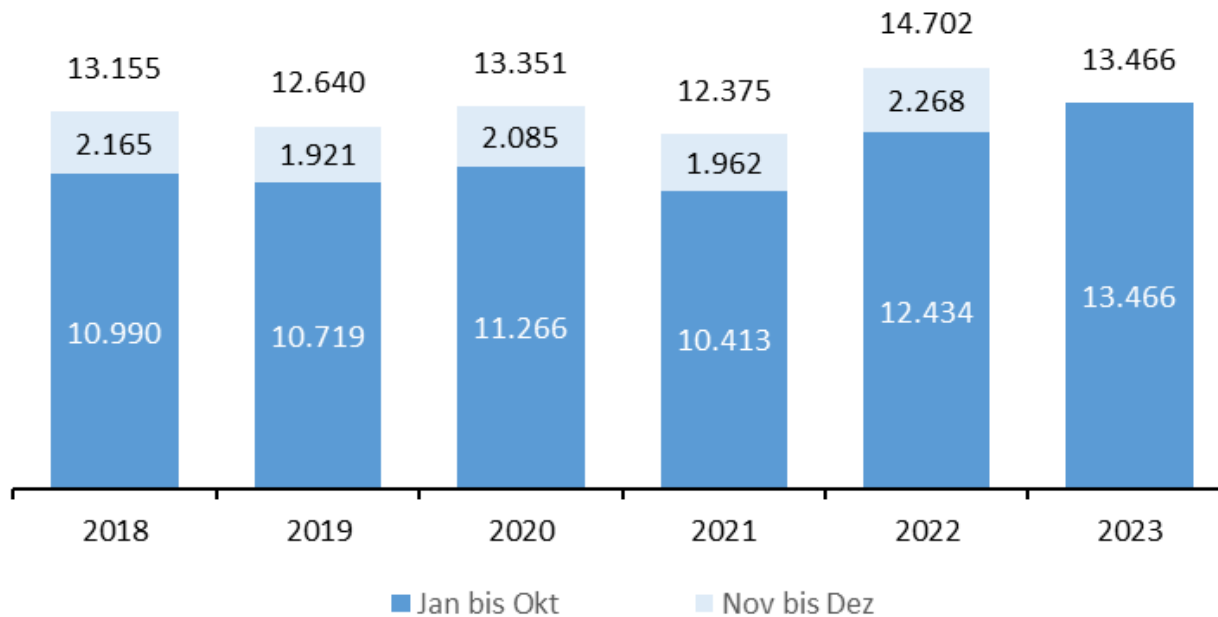

Ortspolizeibehörde Bremerhaven

Ausschuss öffentliche Sicherheit
11. Dezember 2023

Lagebild der OPB zum Thema Gewaltkriminalität

Gesamtkriminalitätslage

Eingangsstatistik

Veränderung zum Vorjahr: + 8,3%

Lagebild Gewaltkriminalität

Inhalt

Delikt	2022	2023	Veränderung	Ampel
Mord	3	0	-100,0%	●
Totschlag	5	3	-40,0%	●
Vergewaltigung, sexuelle Nötigung und sexueller Übergriff im besonders schweren Fall einschl. mit Todesfolge	46	36	-21,7%	●
Raub und räuberische Erpressung	135	124	-8,1%	●
Körperverletzung mit Todesfolge	0	2	0,0%	
Gefährliche und schwere Körperverletzung	425	403	-5,2%	●
Erpresserischer Menschenraub	1	0	-100,0%	●
Geiselnahme	0	0	0,0%	
Angriff auf den Luft- und Seeverkehr	0	0	0,0%	
Gesamt	615	568	-7,6%	●

Gewaltkriminalität - gesamt

Eingangsstatistik

Veränderung zum Vorjahr: - 7,6%

*Aufgrund der Umsetzung der datenschutzrechtlichen Vorgaben aus dem BremPoIG und der damit verbundenen Löschung von Vorgängen kann die Vollständigkeit der aufgeführten Daten aus der Eingangsstatistik (VBS @rtus) nicht gewährleistet werden.

Vergewaltigung, sexuelle Nötigung und sexueller Übergriff

Eingangsstatistik

Veränderung zum Vorjahr: - 21,7%

Raub und räuberische Erpressung Eingangsstatistik

Veränderung zum Vorjahr: - 8,1%

Gefährliche und schwere Körperverletzung Eingangsstatistik