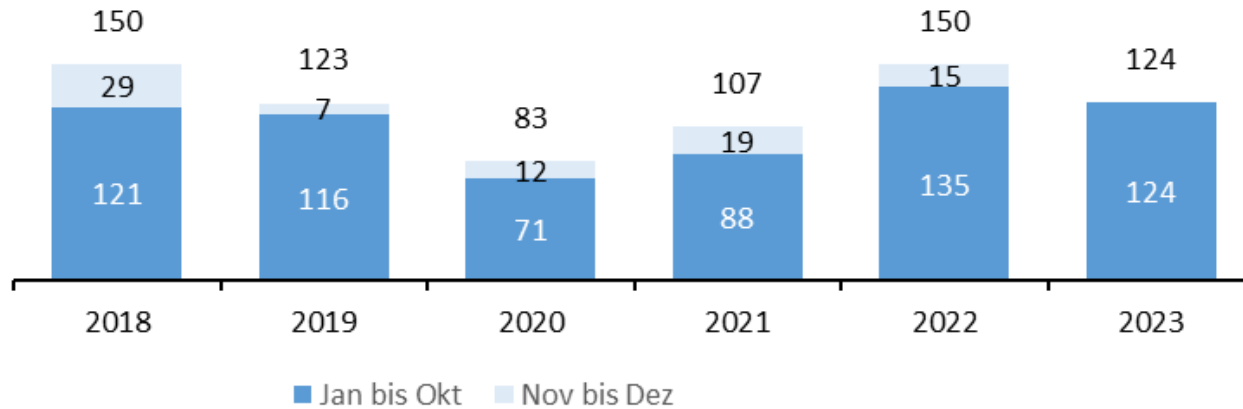

Ortspolizeibehörde Bremerhaven

Ausschuss öffentliche Sicherheit
11. Dezember 2023

Lagebild der OPB zum Thema Gewaltkriminalität

Gesamtkriminalitätslage

Eingangsstatistik

Veränderung zum Vorjahr: + 8,3%

Lagebild Gewaltkriminalität

Gewaltkriminalität - gesamt

Eingangsstatistik

Veränderung zum Vorjahr: - 7,6%

*Aufgrund der Umsetzung der datenschutzrechtlichen Vorgaben aus dem BremPoIG und der damit verbundenen Löschung von Vorgängen kann die Vollständigkeit der aufgeführten Daten aus der Eingangsstatistik (VBS @rtus) nicht gewährleistet werden.

Vergewaltigung, sexuelle Nötigung und sexueller Übergriff

Eingangsstatistik

Veränderung zum Vorjahr: - 21,7%

Raub und räuberische Erpressung Eingangsstatistik

Veränderung zum Vorjahr: - 8,1%

Gefährliche und schwere Körperverletzung Eingangsstatistik

Veränderung zum Vorjahr: - 5,2%

Vielen Dank