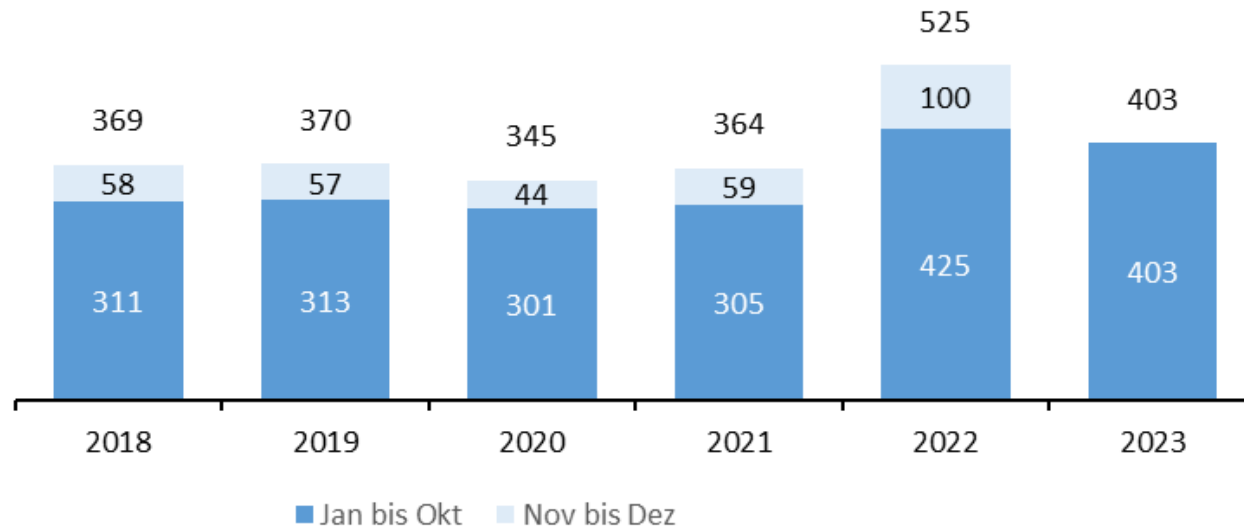

Ortspolizeibehörde Bremerhaven

Ausschuss öffentliche Sicherheit
11. Dezember 2023

Lagebild der OPB zum Thema Gewaltkriminalität

Gesamtkriminalitätslage

Eingangsstatistik

Veränderung zum Vorjahr: + 8,3%

Lagebild Gewaltkriminalität

Gewaltkriminalität - gesamt

Eingangsstatistik

Veränderung zum Vorjahr: - 7,6%

*Aufgrund der Umsetzung der datenschutzrechtlichen Vorgaben aus dem BremPoIG und der damit verbundenen Löschung von Vorgängen kann die Vollständigkeit der aufgeführten Daten aus der Eingangsstatistik (VBS @rtus) nicht gewährleistet werden.

Vergewaltigung, sexuelle Nötigung und sexueller Übergriff

Eingangsstatistik

Veränderung zum Vorjahr: - 21,7%

Raub und räuberische Erpressung Eingangsstatistik

Veränderung zum Vorjahr: - 8,1%

Gefährliche und schwere Körperverletzung Eingangsstatistik

Veränderung zum Vorjahr: - 5,2%

Vielen Dank