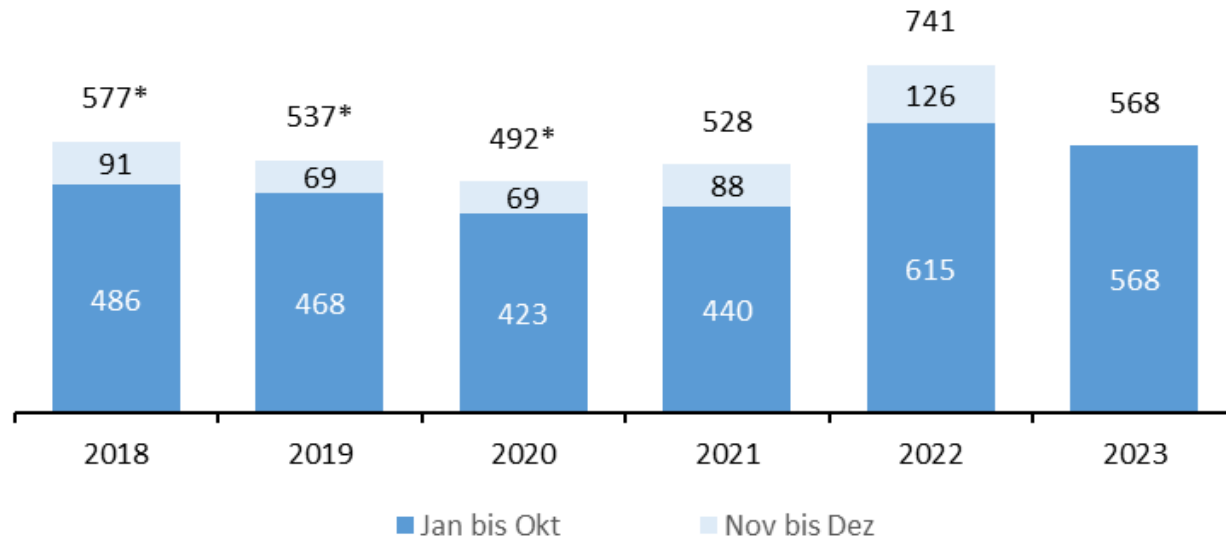

Ortspolizeibehörde Bremerhaven

Ausschuss öffentliche Sicherheit
11. Dezember 2023

Lagebild der OPB zum Thema Gewaltkriminalität

Gesamtkriminalitätslage

Eingangsstatistik

Veränderung zum Vorjahr: + 8,3%

Lagebild Gewaltkriminalität

Inhalt

Delikt	2022	2023	Veränderung	Ampel
Mord	3	0	-100,0%	●
Totschlag	5	3	-40,0%	●
Vergewaltigung, sexuelle Nötigung und sexueller Übergriff im besonders schweren Fall einschl. mit Todesfolge	46	36	-21,7%	●
Raub und räuberische Erpressung	135	124	-8,1%	●
Körperverletzung mit Todesfolge	0	2	0,0%	
Gefährliche und schwere Körperverletzung	425	403	-5,2%	●
Erpresserischer Menschenraub	1	0	-100,0%	●
Geiselnahme	0	0	0,0%	
Angriff auf den Luft- und Seeverkehr	0	0	0,0%	
Gesamt	615	568	-7,6%	●

Gewaltkriminalität - gesamt

Eingangsstatistik

Veränderung zum Vorjahr: - 7,6%

*Aufgrund der Umsetzung der datenschutzrechtlichen Vorgaben aus dem BremPoIG und der damit verbundenen Löschung von Vorgängen kann die Vollständigkeit der aufgeführten Daten aus der Eingangsstatistik (VBS @rtus) nicht gewährleistet werden.

Vergewaltigung, sexuelle Nötigung und sexueller Übergriff

Eingangsstatistik

Veränderung zum Vorjahr: - 21,7%

Raub und räuberische Erpressung Eingangsstatistik

Veränderung zum Vorjahr: - 8,1%

Gefährliche und schwere Körperverletzung Eingangsstatistik