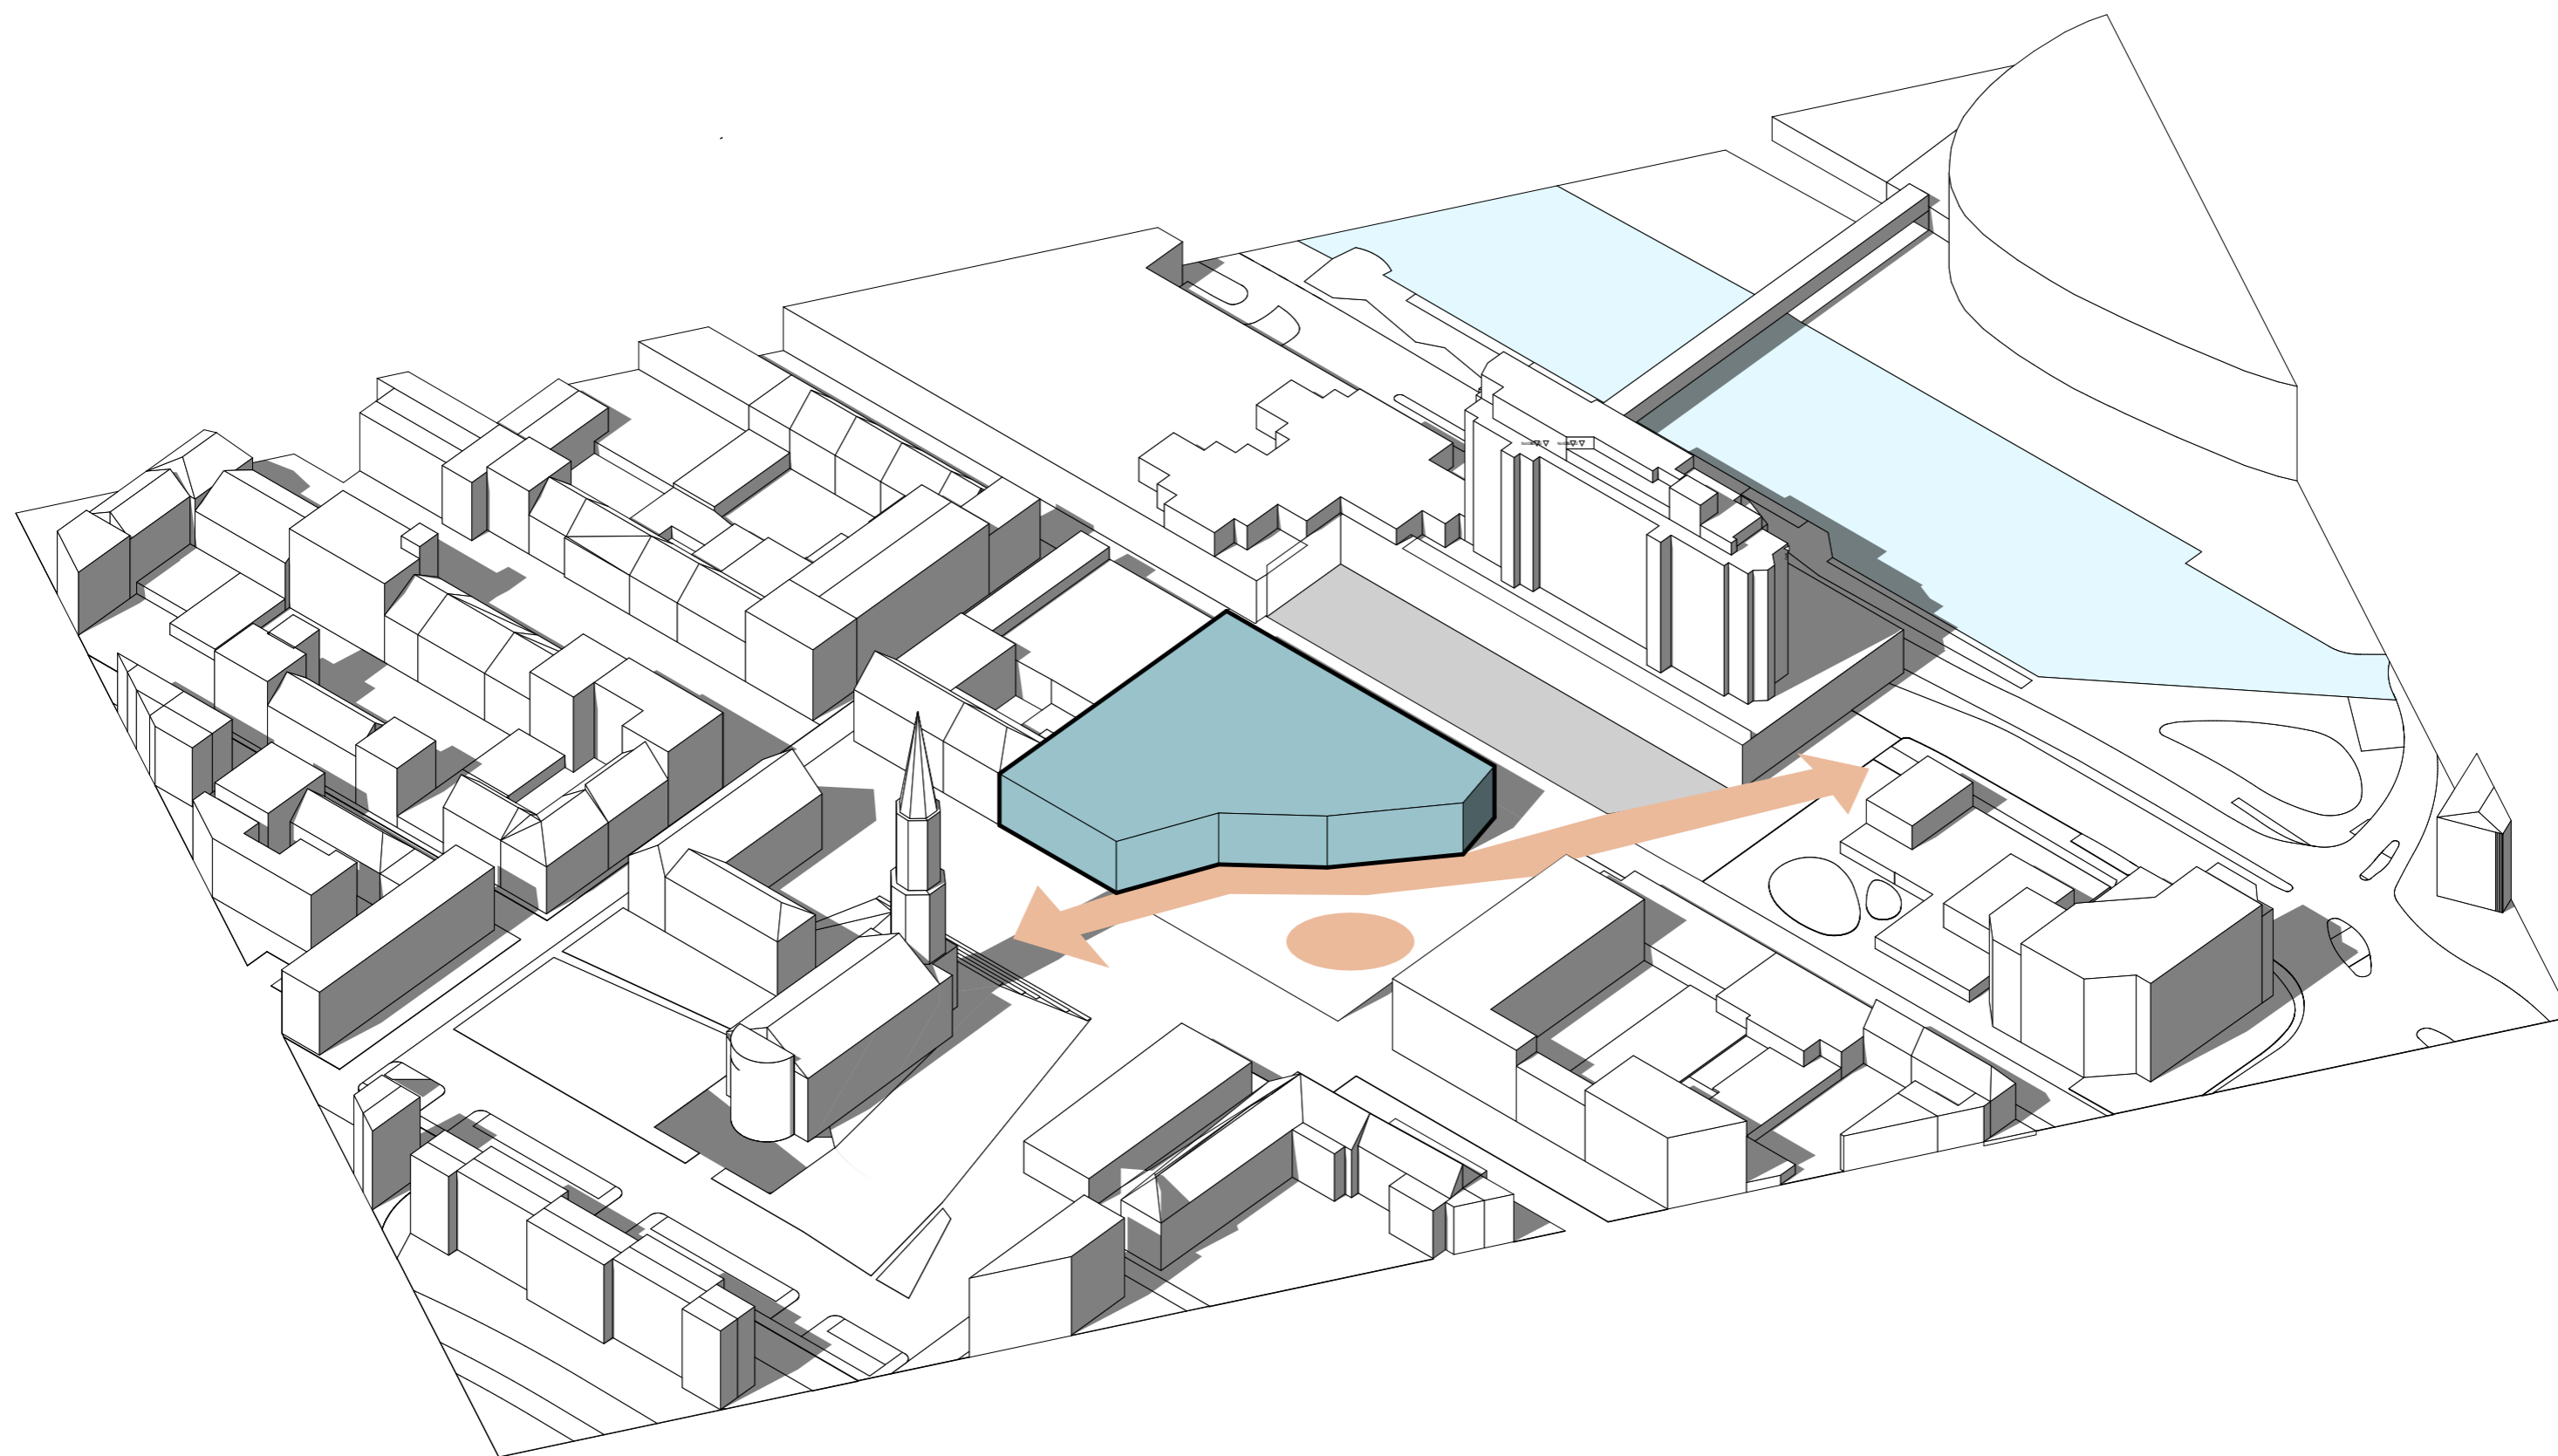

KARSTADT- AREAL

BREMERHAVEN

BESTANDSSITUATION

WIEDERHERSTELLUNG STRASSE AM ALTEN HAFEN

VERBINDUNG INNENSTADT MIT HAVENWELTEN

KLEINTEILIGE KUBATUREN

PERSPEKTIVE BÜRGERMEISTER-SMIDT-STRASSE

PERSPEKTIVE HAVENWELTEN

 Gerber Architekten