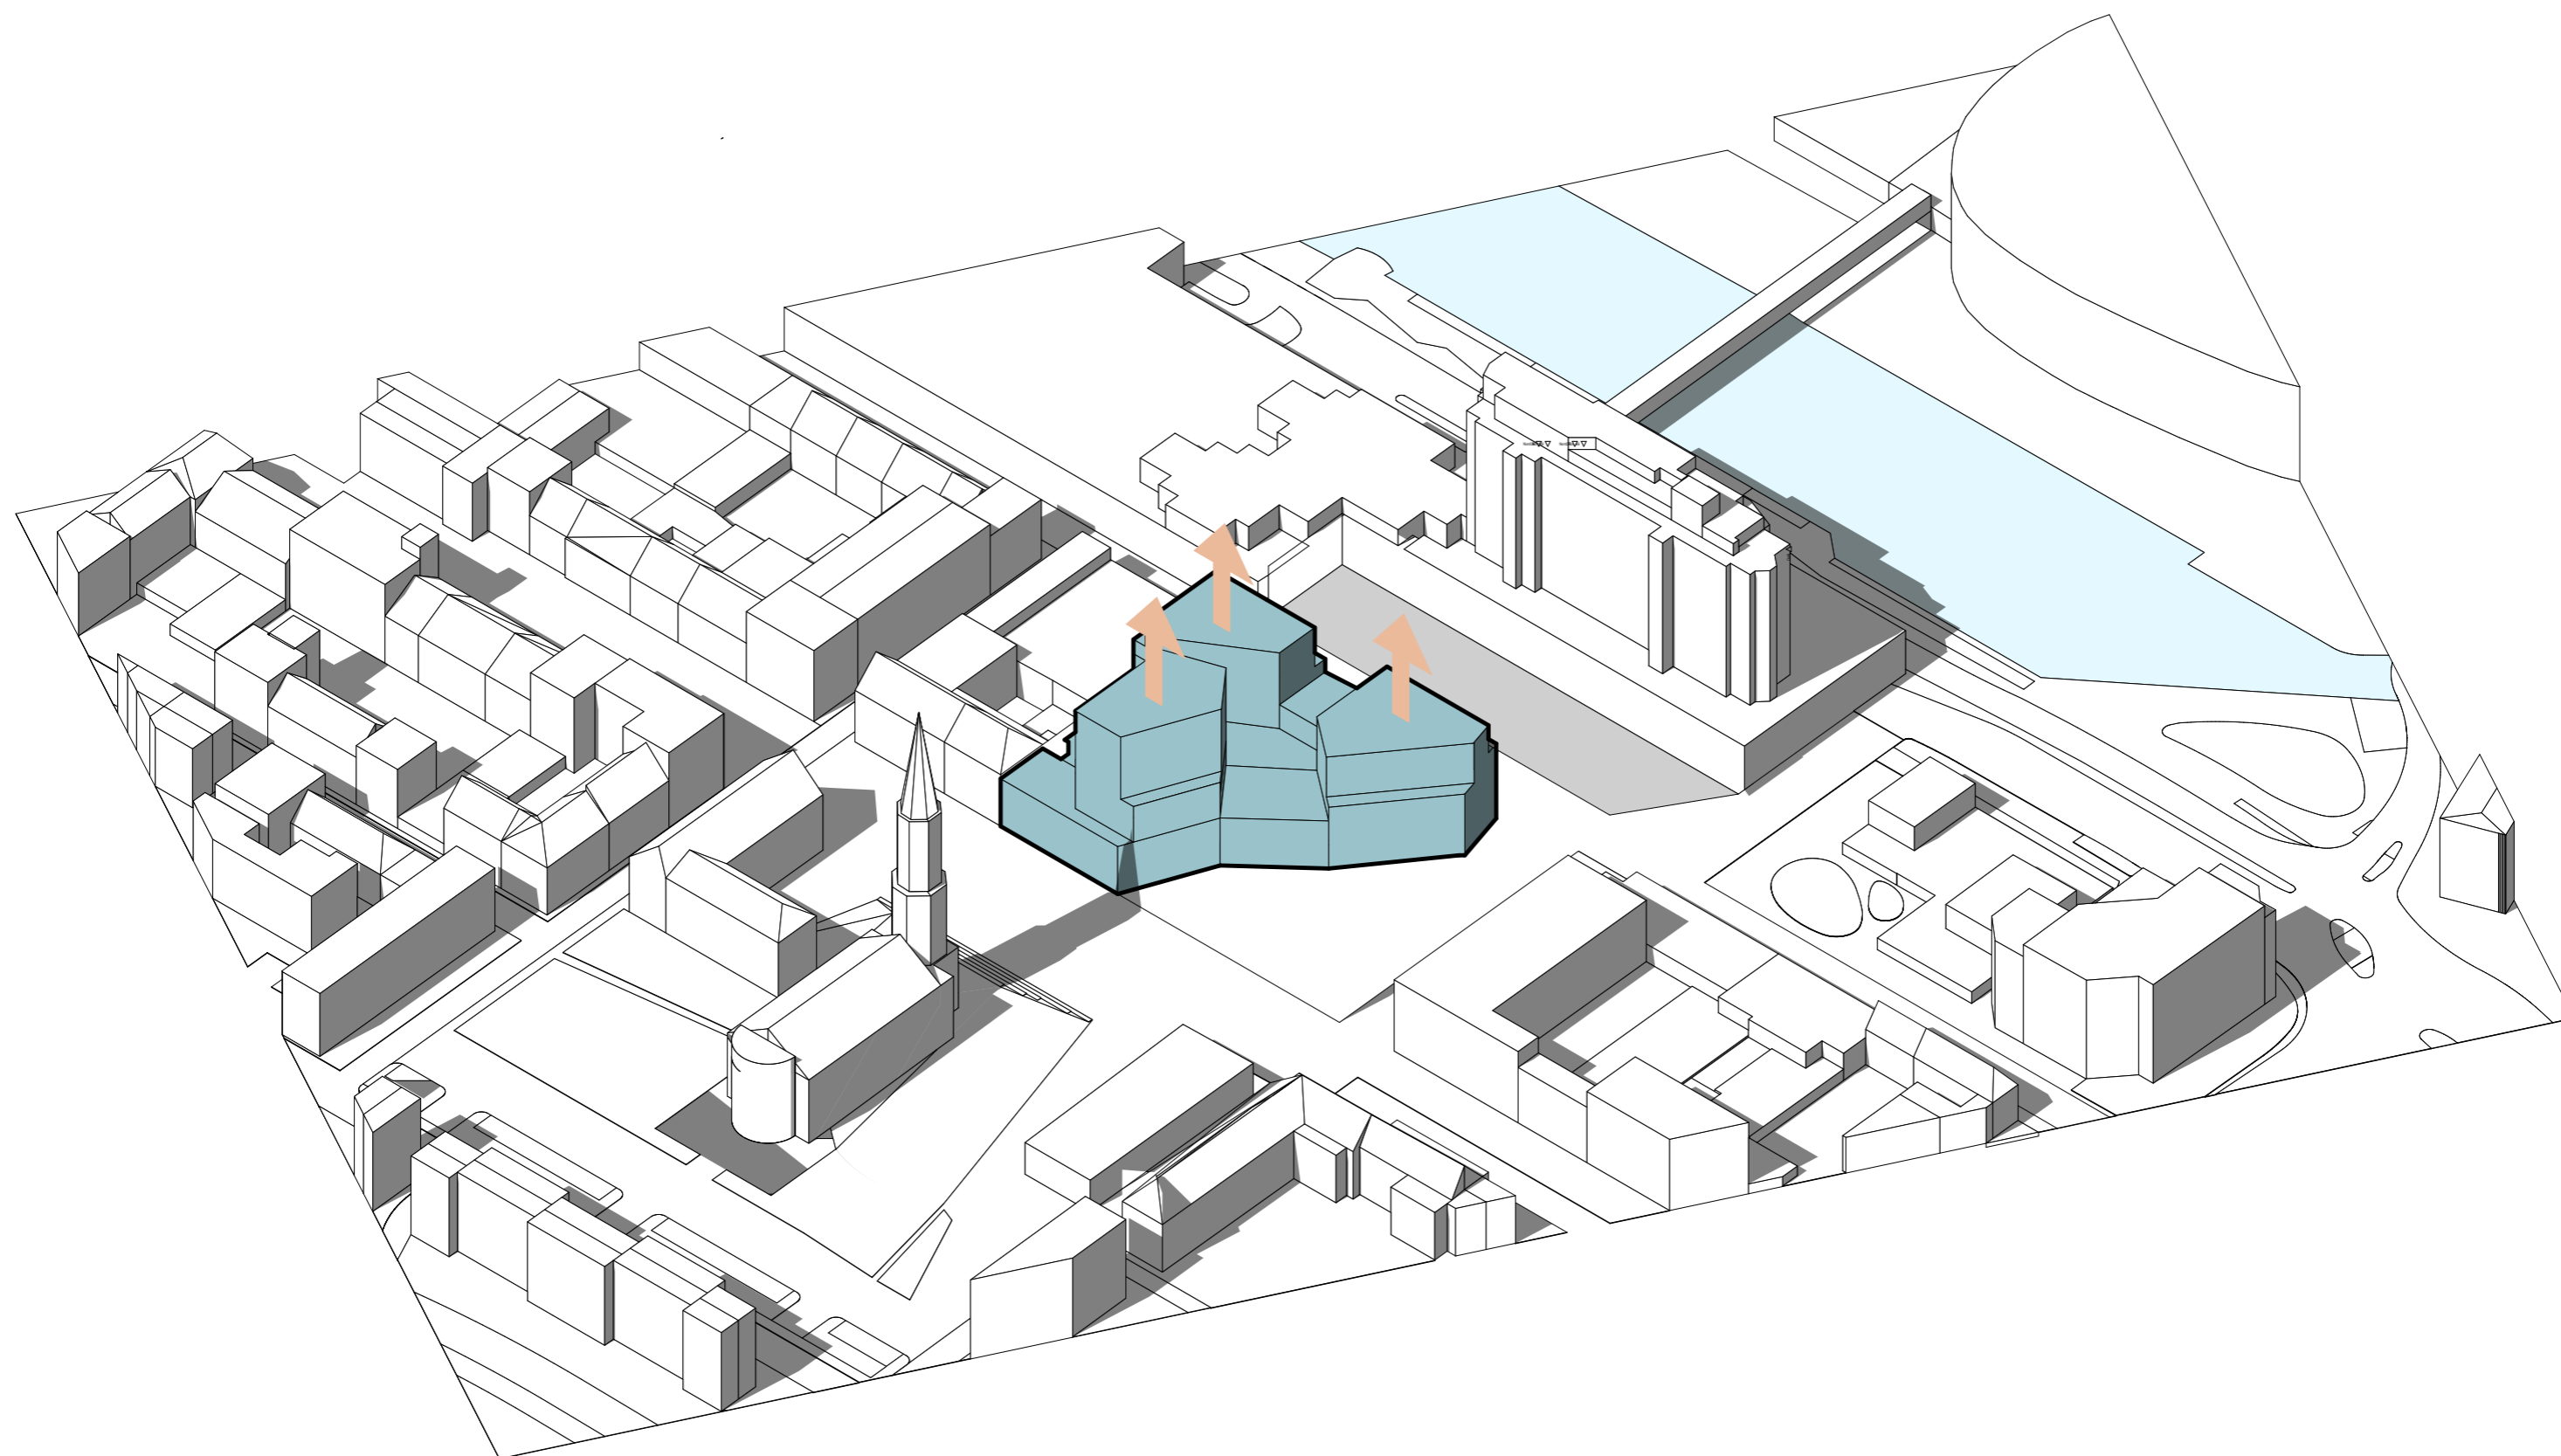

KARSTADT- AREAL

BREMERHAVEN

BESTANDSSITUATION

WIEDERHERSTELLUNG STRASSE AM ALTEN HAFEN

VERBINDUNG INNENSTADT MIT HAVENWELTEN

KLEINTEILIGE KUBATUREN

PERSPEKTIVE BÜRGERMEISTER-SMIDT-STRASSE

PERSPEKTIVE HAVENWELTEN

 Gerber Architekten