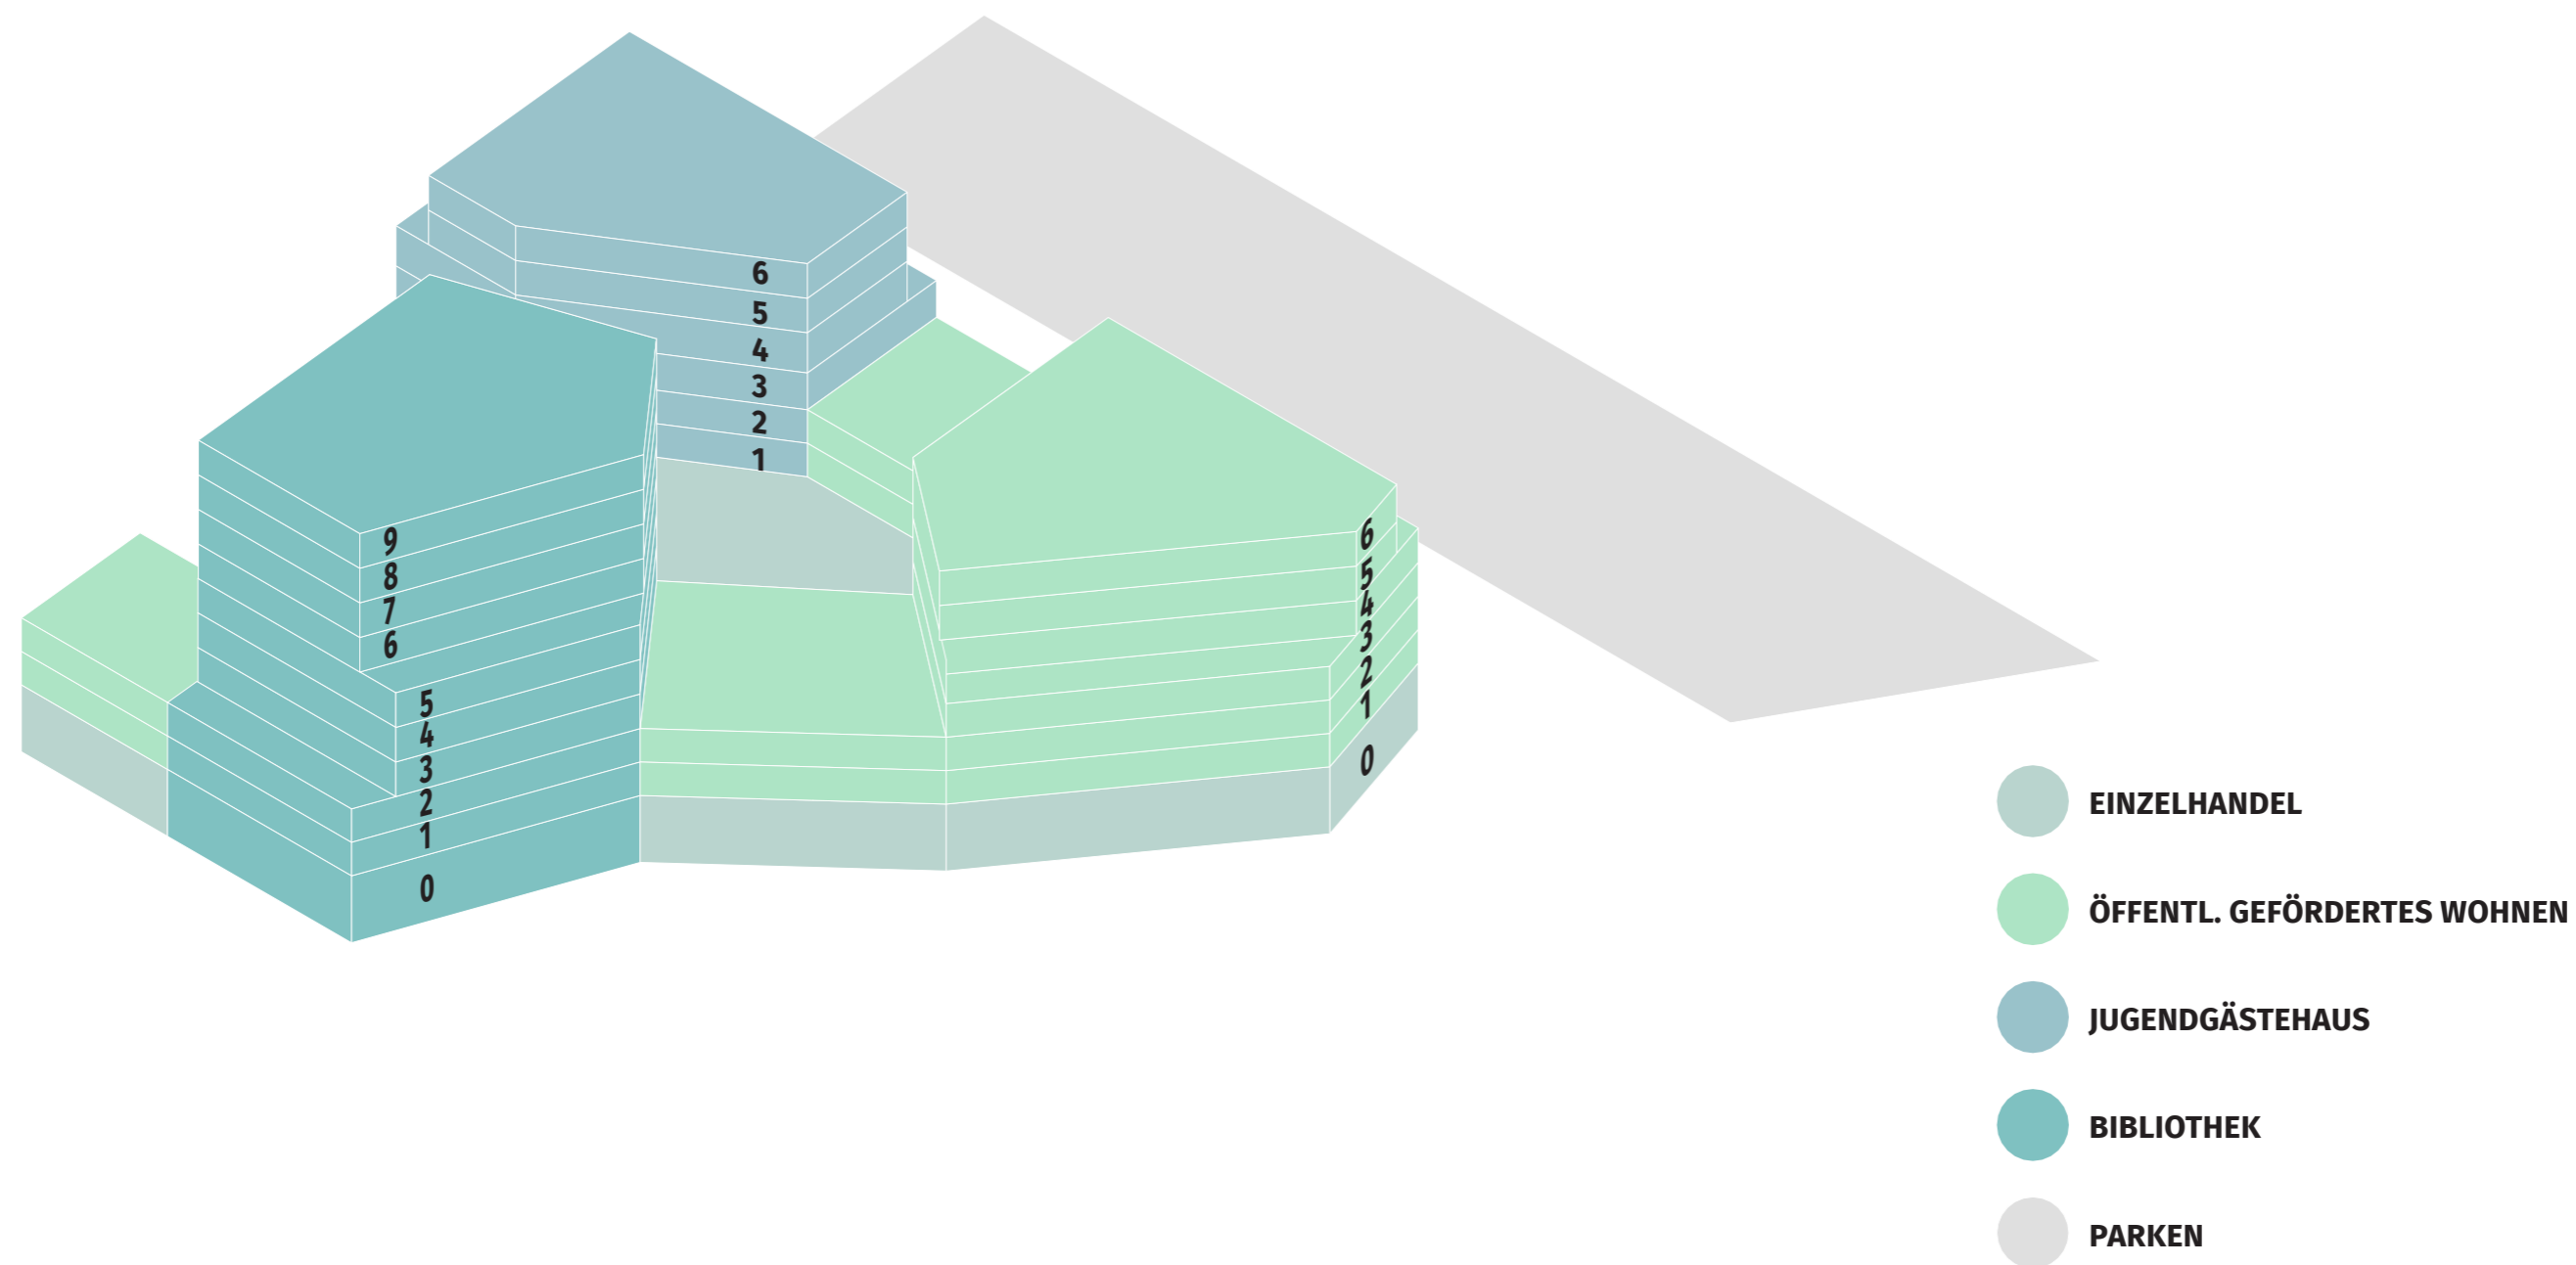

KARSTADT- AREAL

BREMERHAVEN

BESTANDSSITUATION

WIEDERHERSTELLUNG STRASSE AM ALTEN HAFEN

VERBINDUNG INNENSTADT MIT HAVENWELTEN

KLEINTEILIGE KUBATUREN

PERSPEKTIVE BÜRGERMEISTER-SMIDT-STRASSE

PERSPEKTIVE HAVENWELTEN

 Gerber Architekten