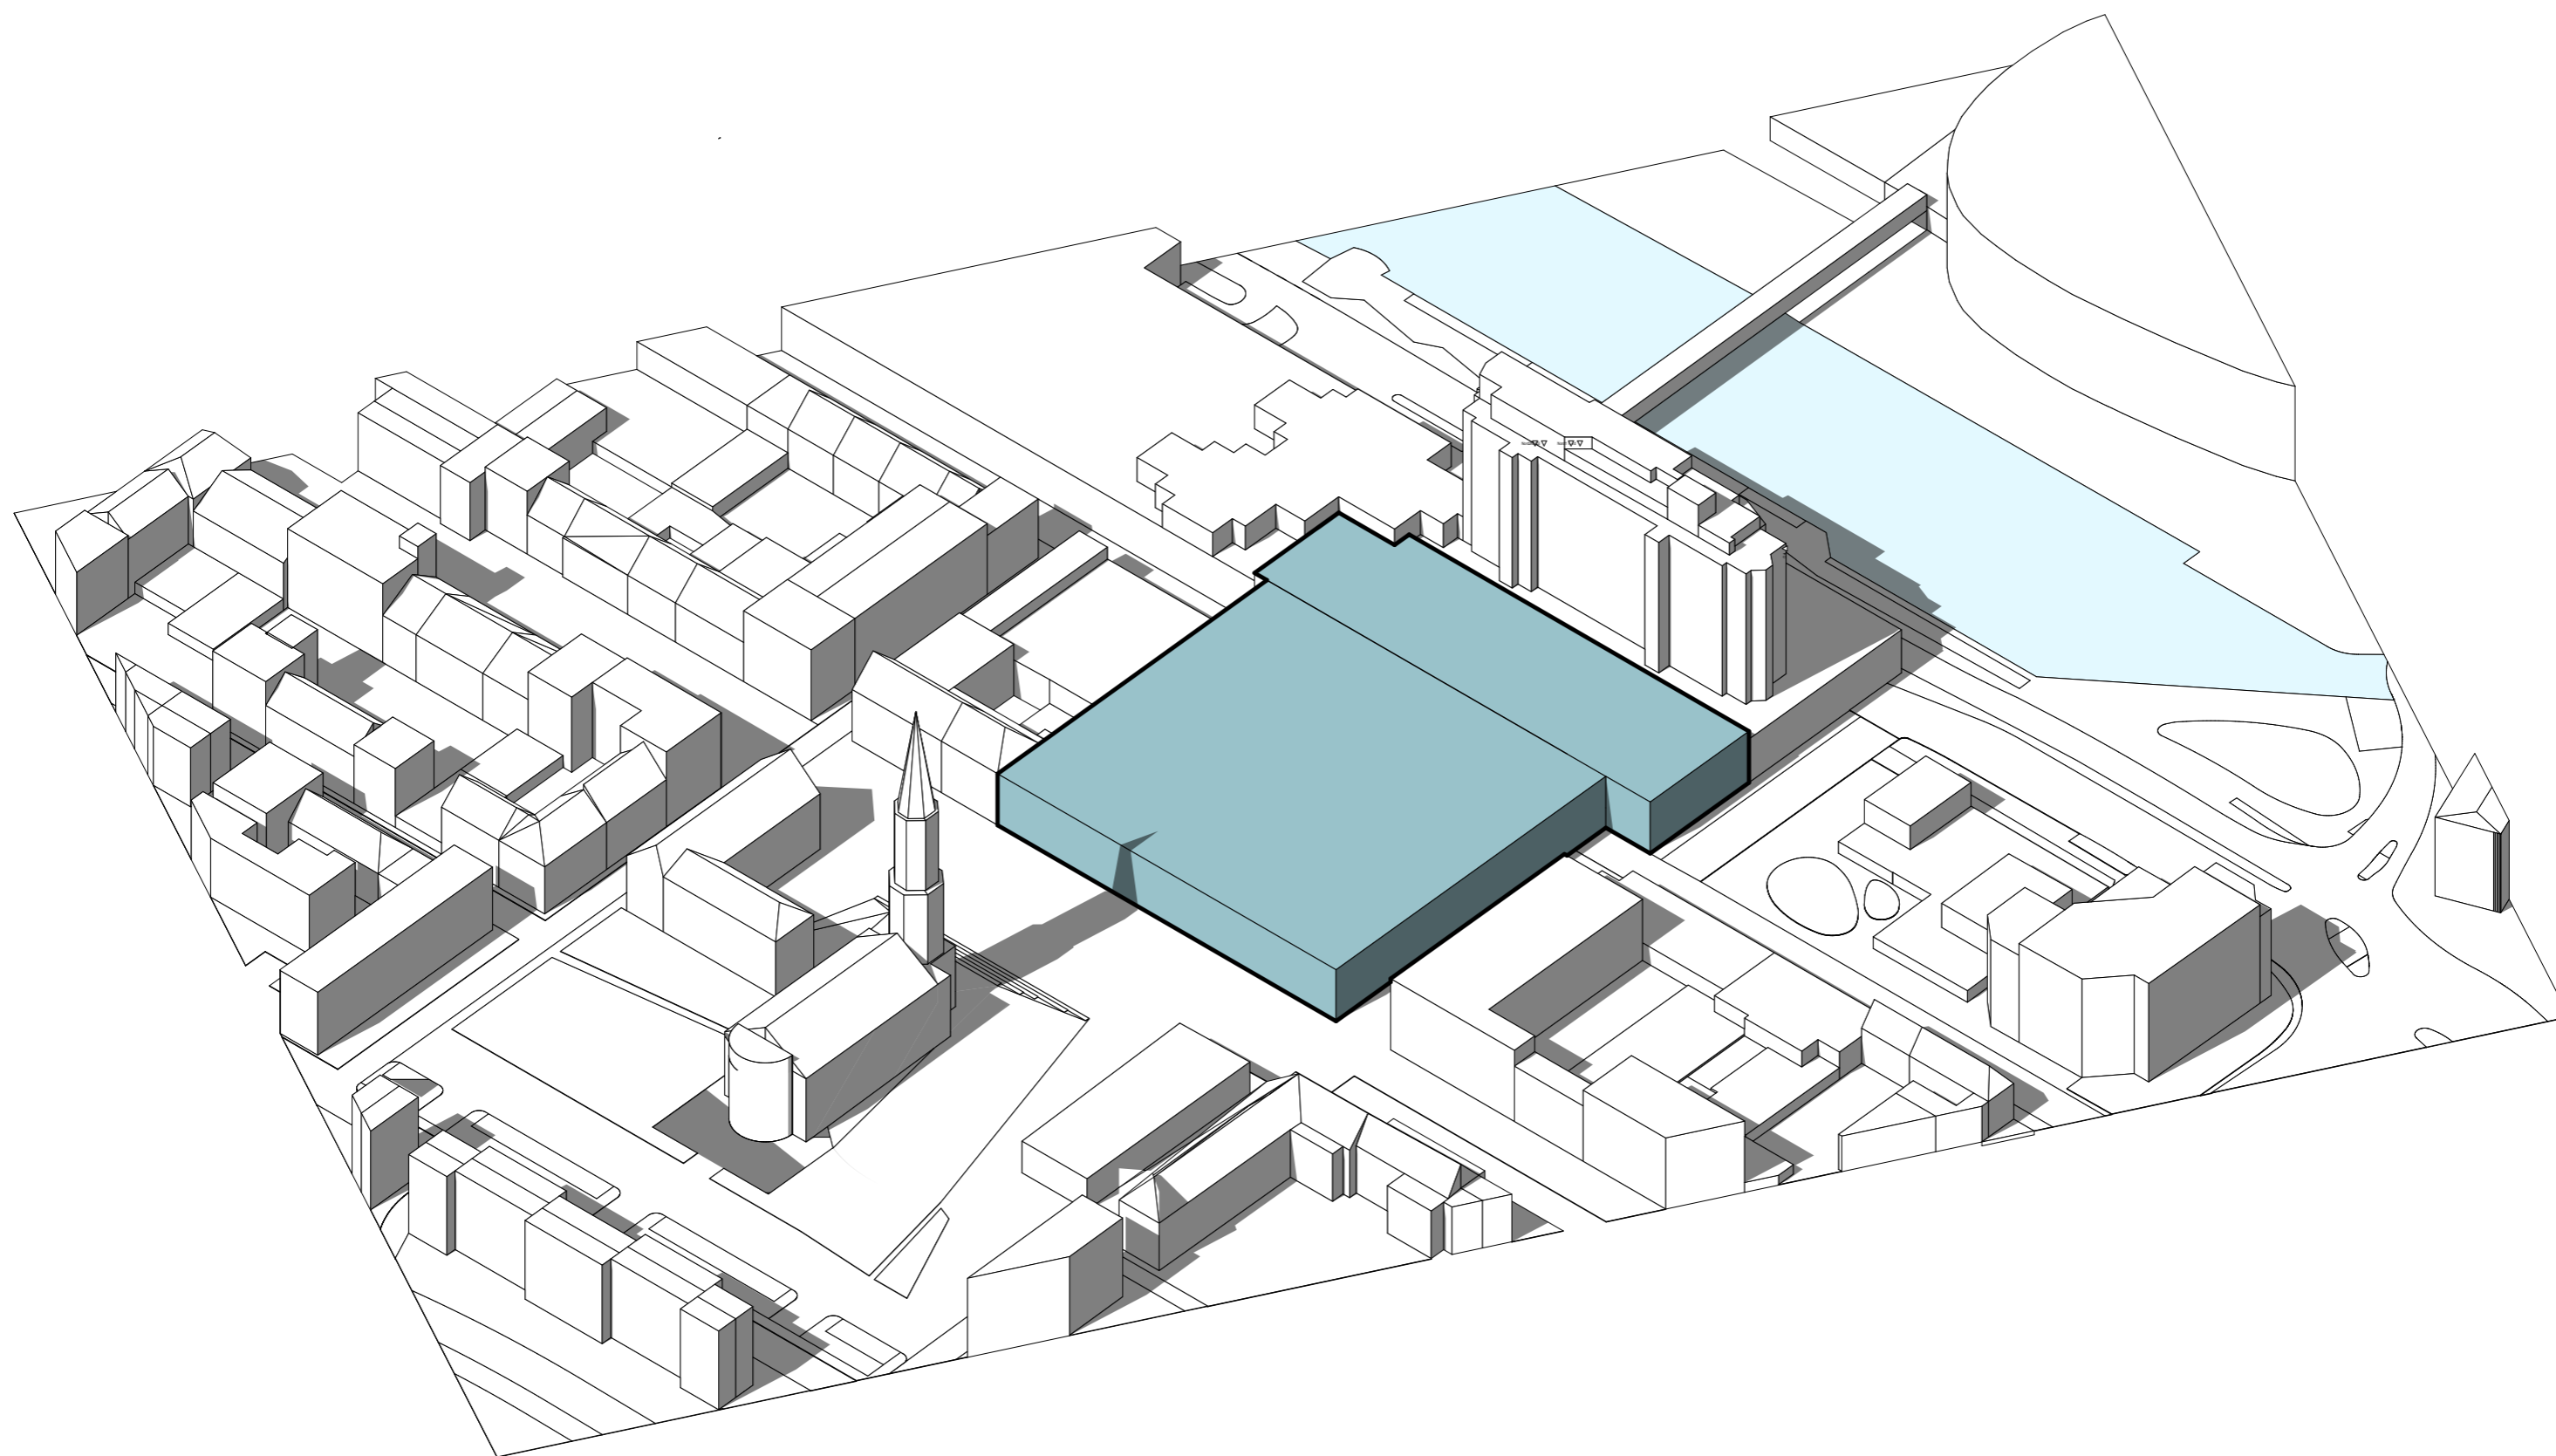

KARSTADT- AREAL

BREMERHAVEN

BESTANDSSITUATION

WIEDERHERSTELLUNG STRASSE AM ALTEN HAFEN

VERBINDUNG INNENSTADT MIT HAVENWELTEN

KLEINTEILIGE KUBATUREN

PERSPEKTIVE BÜRGERMEISTER-SMIDT-STRASSE

PERSPEKTIVE HAVENWELTEN

 Gerber Architekten