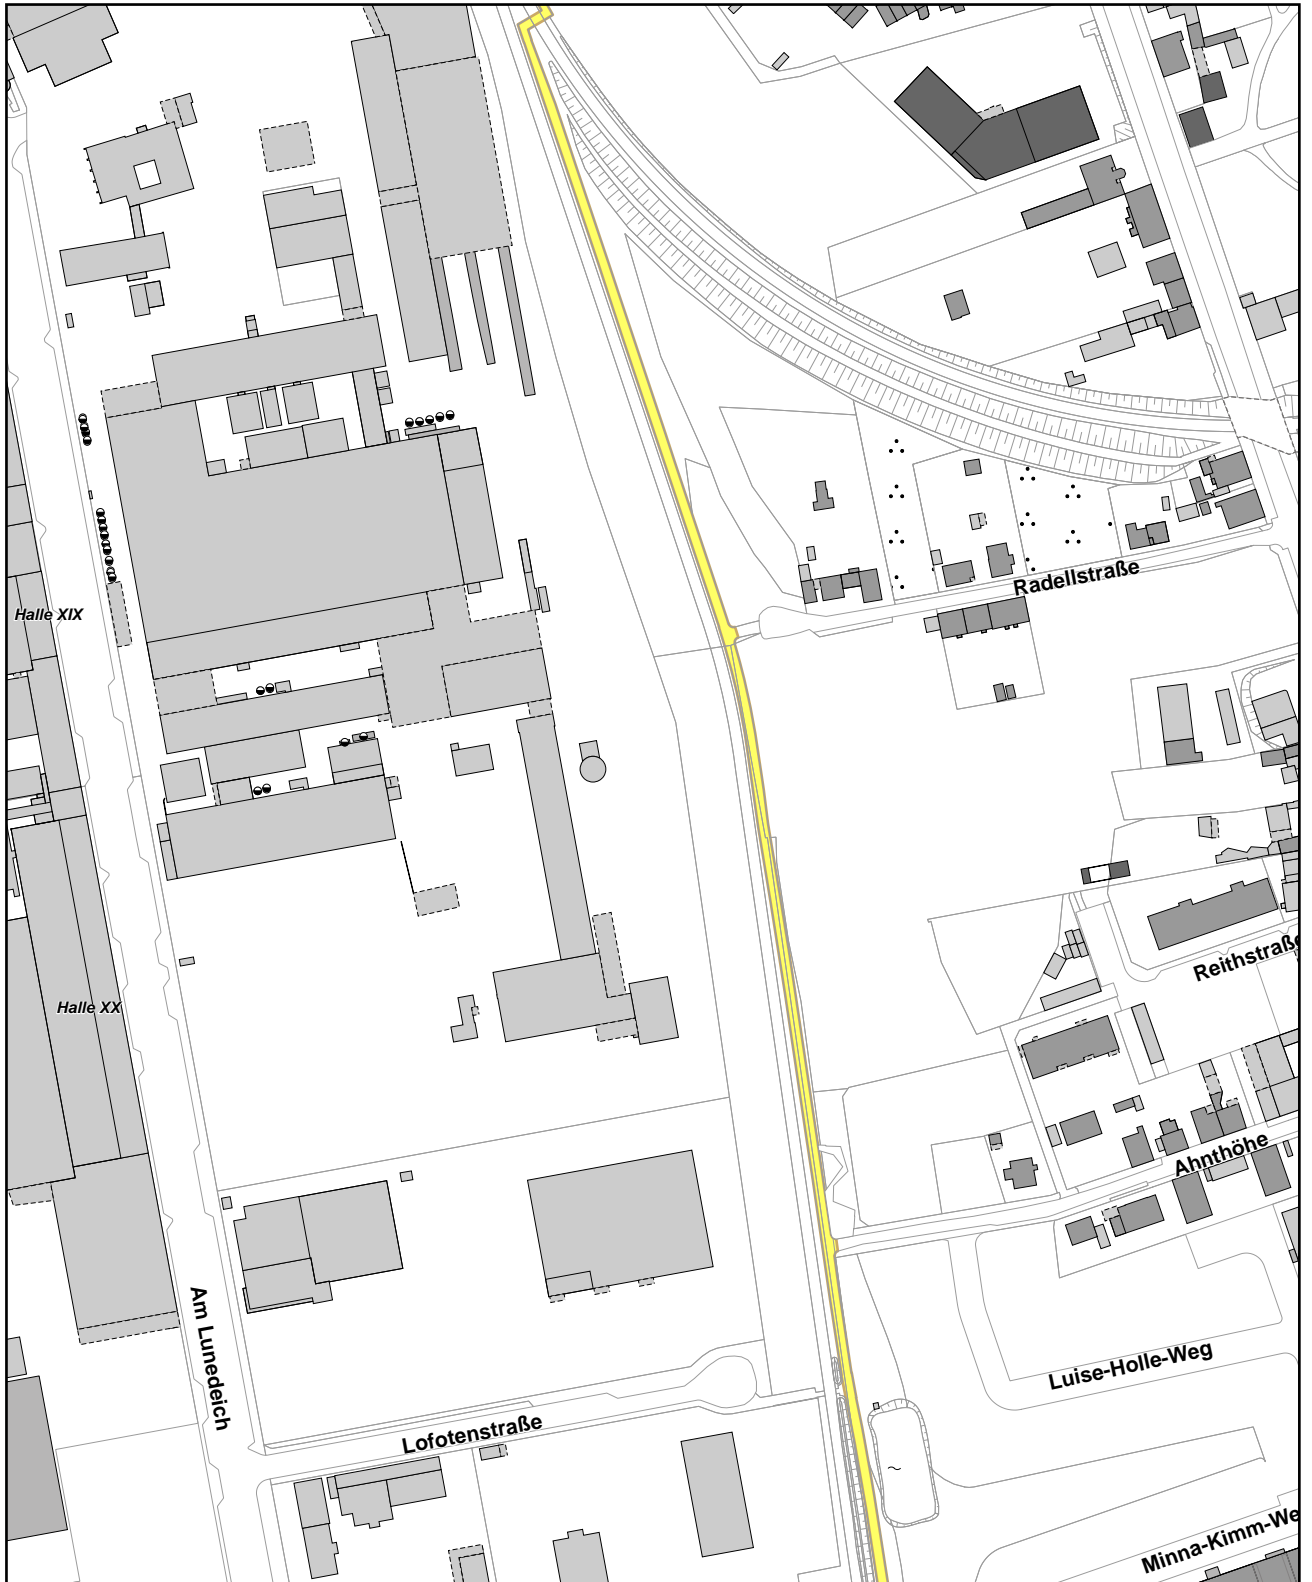

Stand: 16.10.2024

Maßstab: 1:3.000

Widmung
Fahr(G)Rad8

Vermessungs- und Katasteramt - 62 -

 zu widmende Flächen

Aktenzeichen: 62.31.14-24V0011

Stand: 16.10.2024

Maßstab: 1:3.000

Widmung
Fahr(G)Rad8

Vermessungs- und Katasteramt - 62 -

 zu widmende Flächen

Aktenzeichen: 62.31.14-24V0011

Stand: 16.10.2024

Maßstab: 1:3.000

Widmung
Fahr(G)Rad8

Vermessungs- und Katasteramt - 62 -

 zu widmende Flächen

Aktenzeichen: 62.31.14-24V0011

Stand: 16.10.2024

Maßstab: 1:3.000

Widmung
Fahr(G)Rad8

Vermessungs- und Katasteramt - 62 -

 zu widmende Flächen

Aktenzeichen: 62.31.14-24V0011