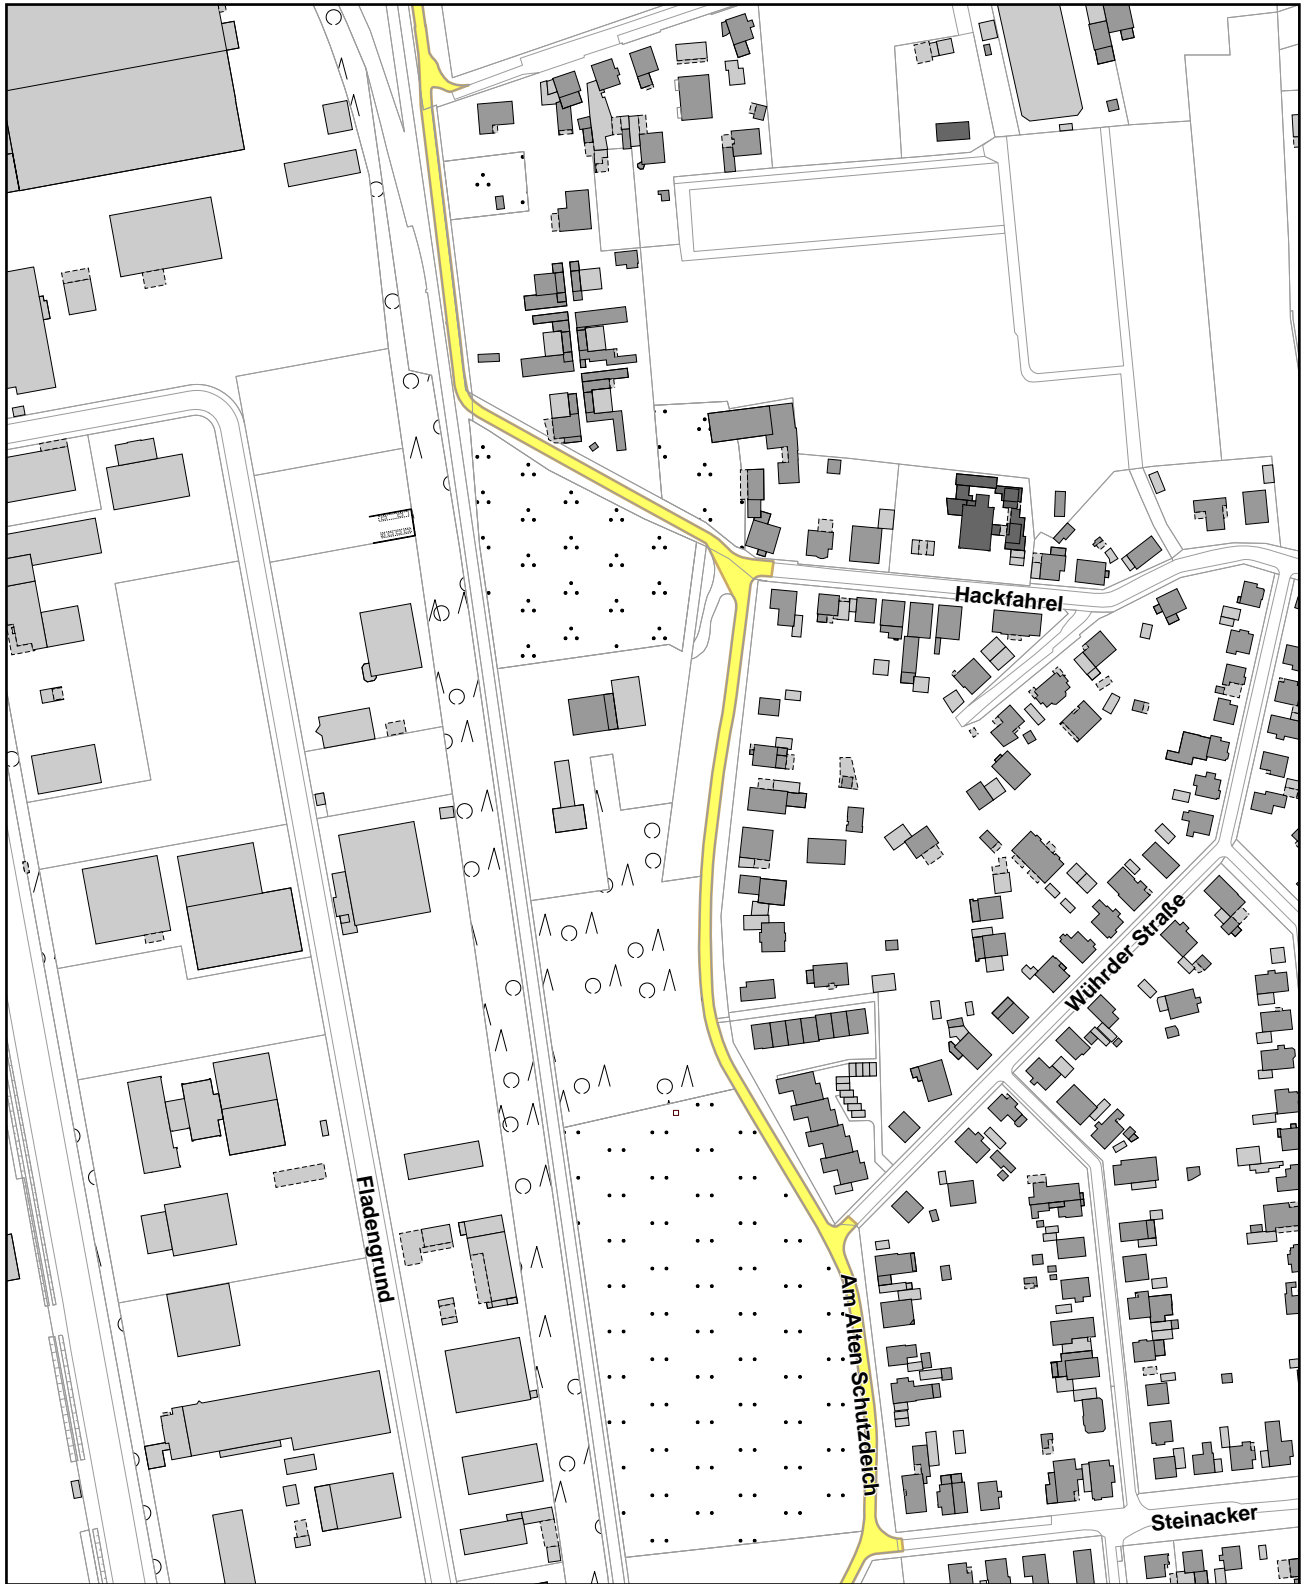

Stand: 16.10.2024

Maßstab: 1:3.000

Widmung
Fahr(G)Rad8

Vermessungs- und Katasteramt - 62 -

 zu widmende Flächen

Aktenzeichen: 62.31.14-24V0011

Stand: 16.10.2024

Maßstab: 1:3.000

Widmung
Fahr(G)Rad8

Vermessungs- und Katasteramt - 62 -

 zu widmende Flächen

Aktenzeichen: 62.31.14-24V0011

Stand: 16.10.2024

Maßstab: 1:3.000

Widmung
Fahr(G)Rad8

Vermessungs- und Katasteramt - 62 -

 zu widmende Flächen

Aktenzeichen: 62.31.14-24V0011

Stand: 16.10.2024

Maßstab: 1:3.000

Widmung
Fahr(G)Rad8

Vermessungs- und Katasteramt - 62 -

 zu widmende Flächen

Aktenzeichen: 62.31.14-24V0011