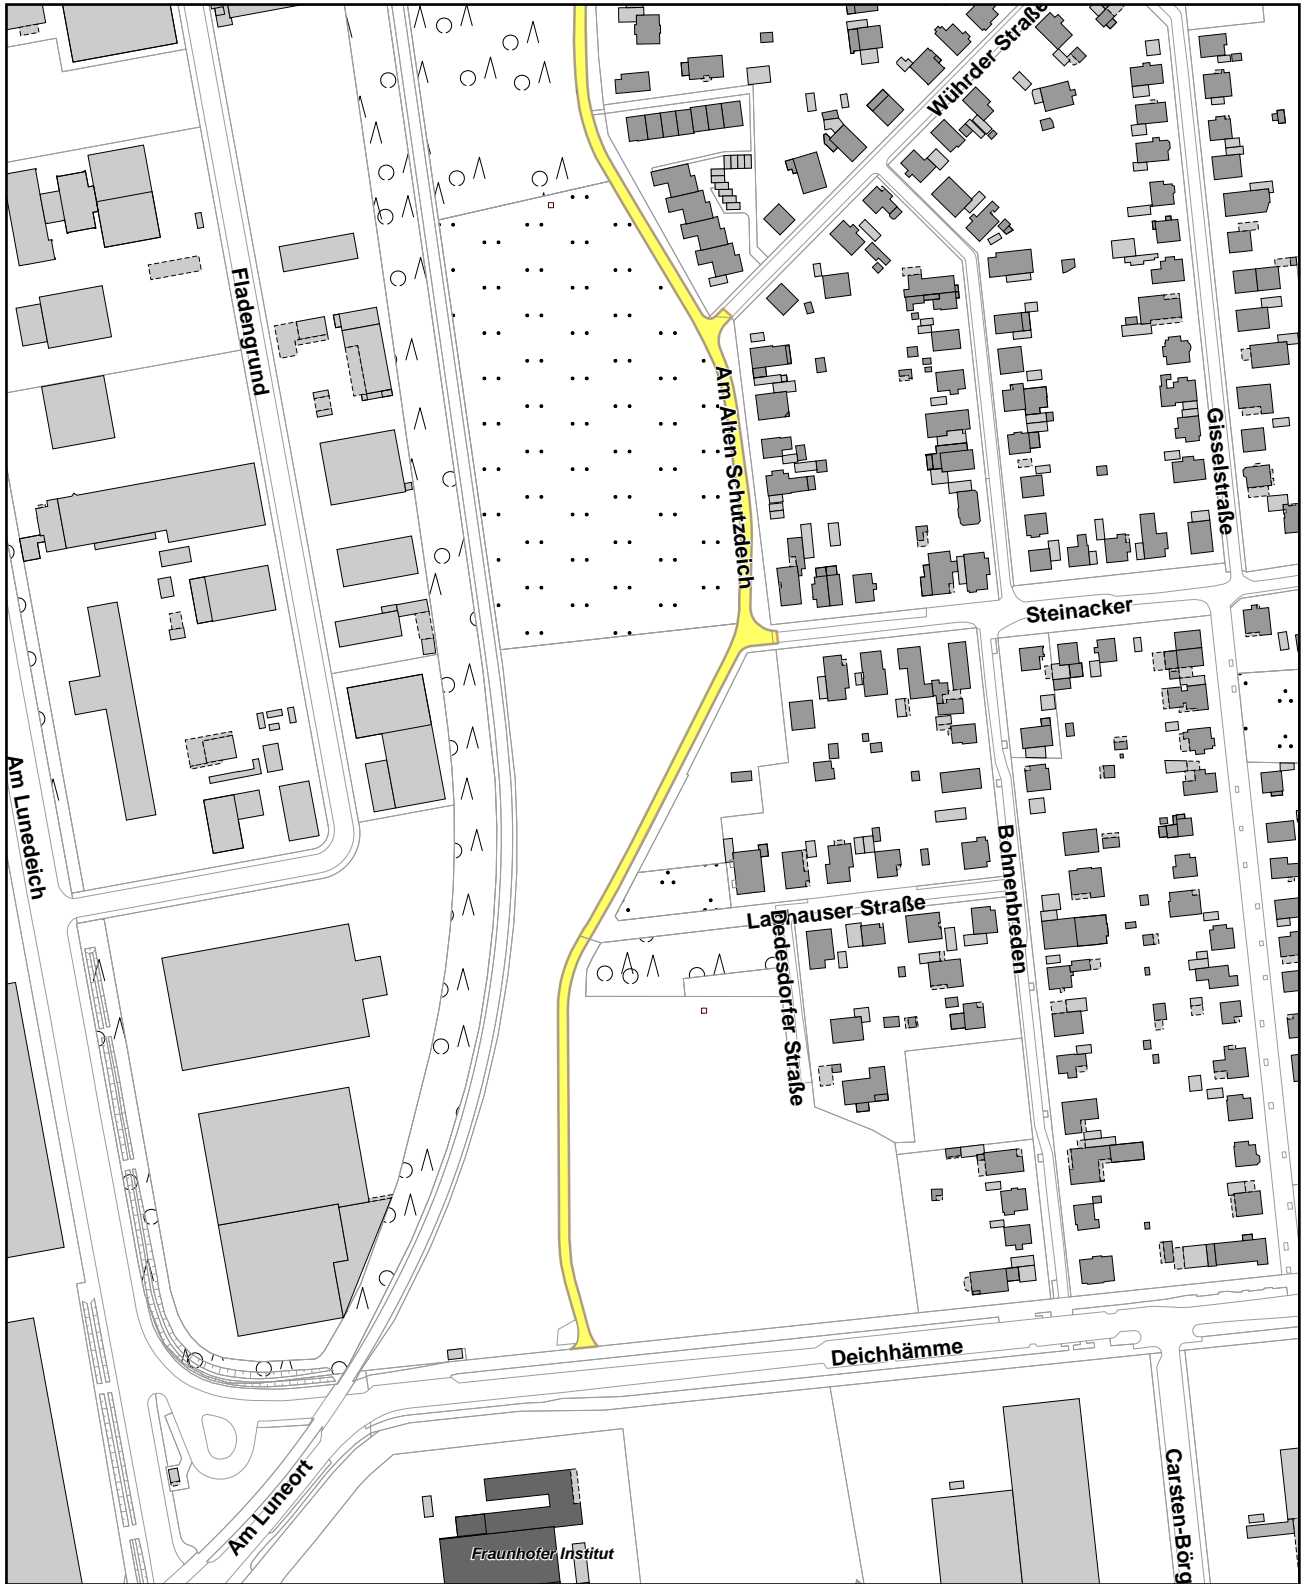

Stand: 16.10.2024

Maßstab: 1:3.000

Widmung
Fahr(G)Rad8

Vermessungs- und Katasteramt - 62 -

 zu widmende Flächen

Aktenzeichen: 62.31.14-24V0011

Stand: 16.10.2024

Maßstab: 1:3.000