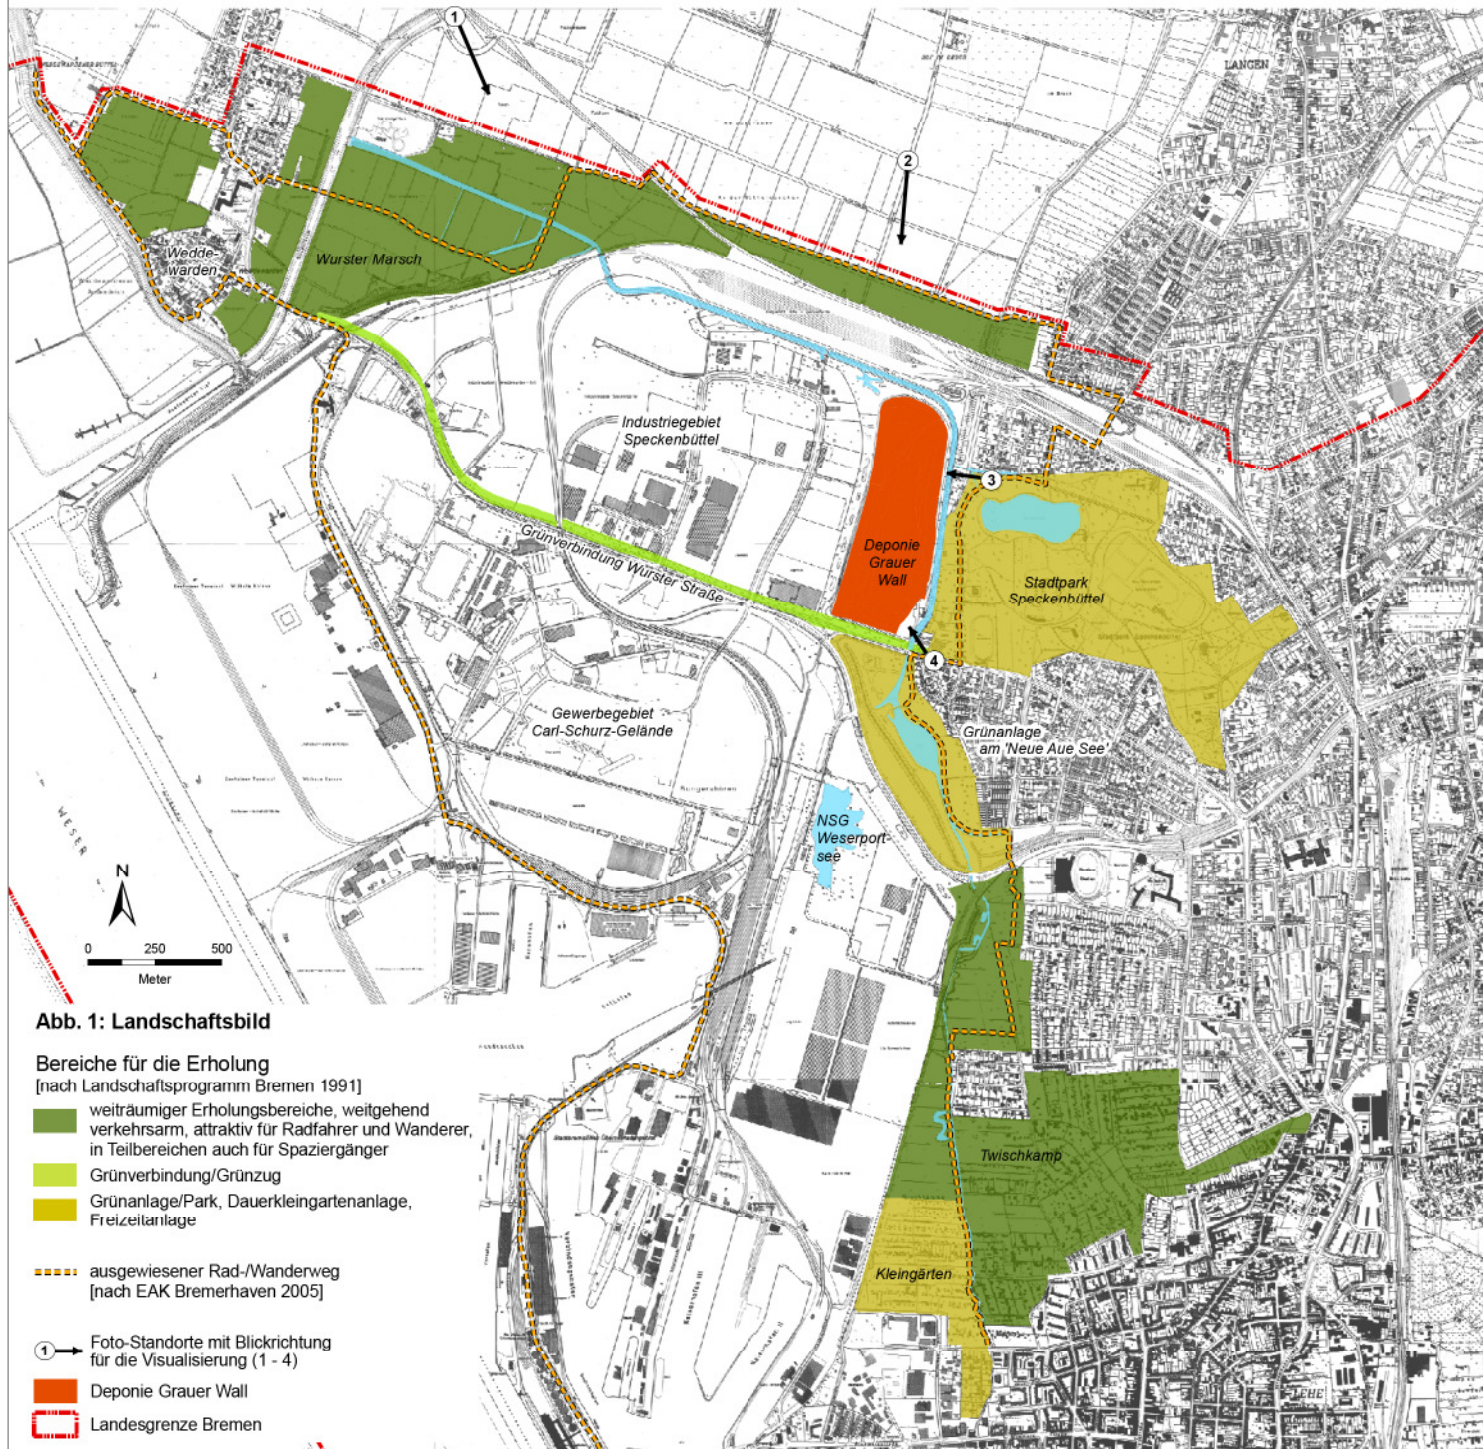

Weddewarden

1

Wurster Marsch (Niedersachsen)

2

Visualisierung (Abb. 1-4)
der Deponieerhöhung
[BEG 2010]

Abb. 1: Landschaftsbild

Bereiche für die Erholung
[nach Landschaftsprogramm Bremen 1991]

weiträumiger Erholungsbereiche, weitgehend verkehrsarm, attraktiv für Radfahrer und Wanderer, in Teilbereichen auch für Spaziergänger

Grünverbindung/Grünzug

Grünanlage/Park, Dauerkleingartenanlage, Freizeitanlage

ausgewiesener Rad-/Wanderweg [nach EAK Bremerhaven 2005]

Foto-Standorte mit Blickrichtung für die Visualisierung (1 - 4)

Deponie Grauer Wall

Landesgrenze Bremen

Hundetrainingsplatz

3

Eingangsbereich Würster Straße

4

Visualisierung im
Luftbild aus Richtung
Süden [BEG 2010]