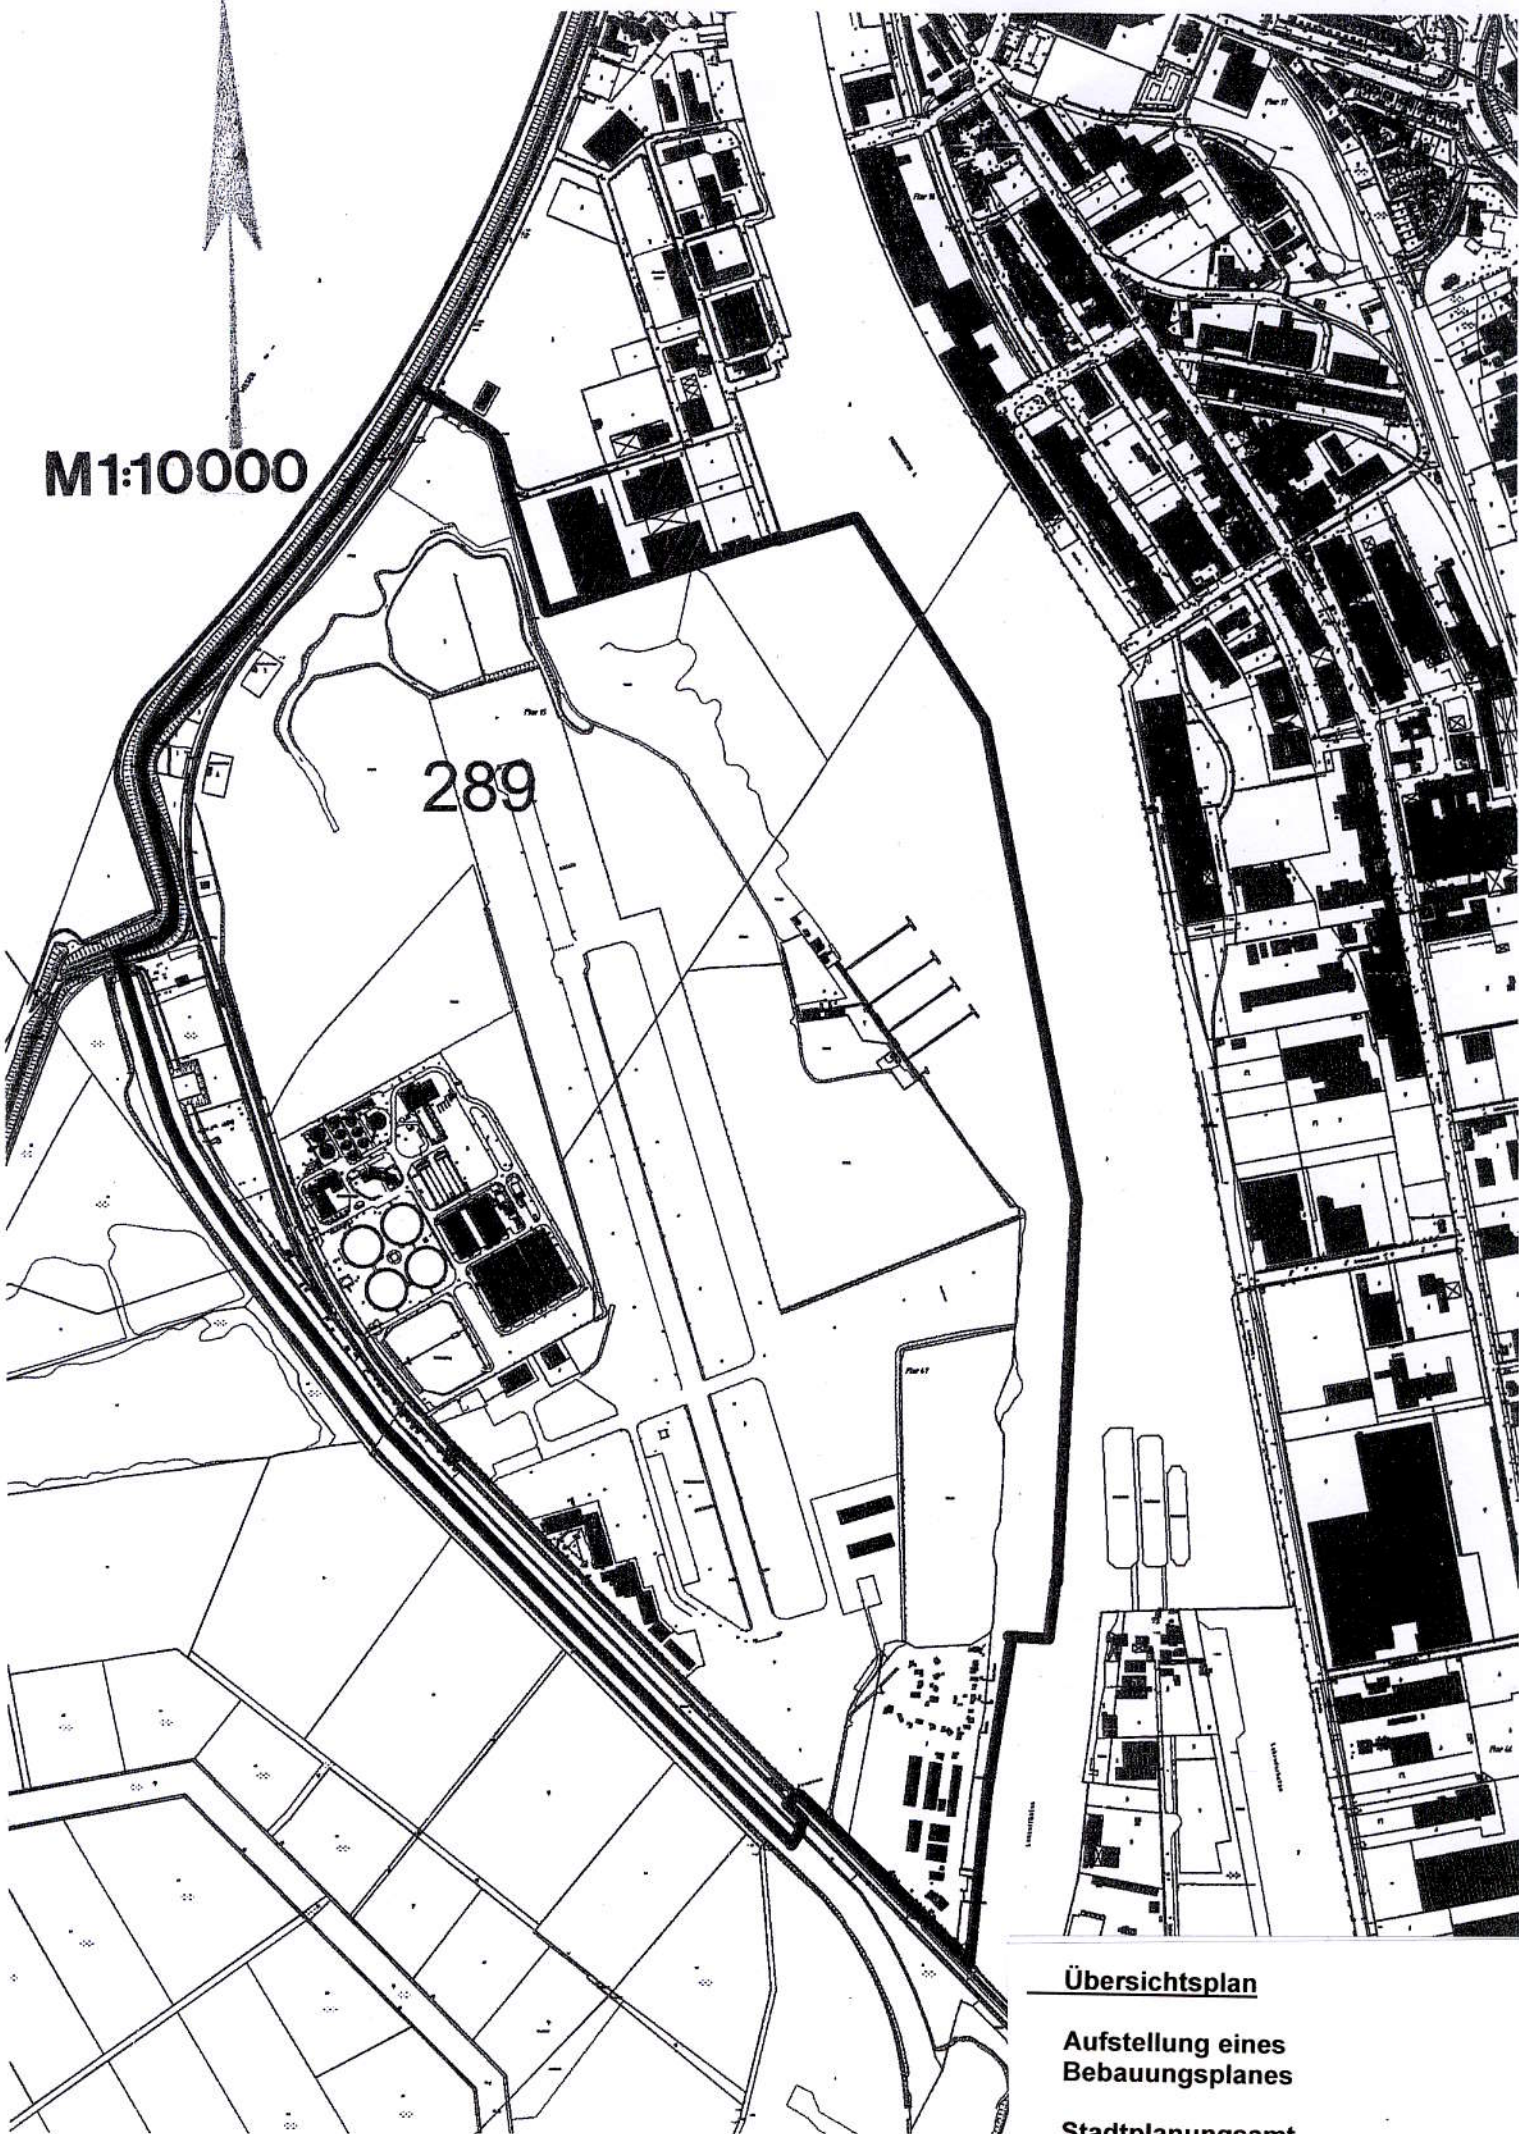

M1:10000

289

Übersichtsplan

Aufstellung eines  
Bebauungsplanes

Stadtplanungsamt  
Bremerhaven, 17.01.2012