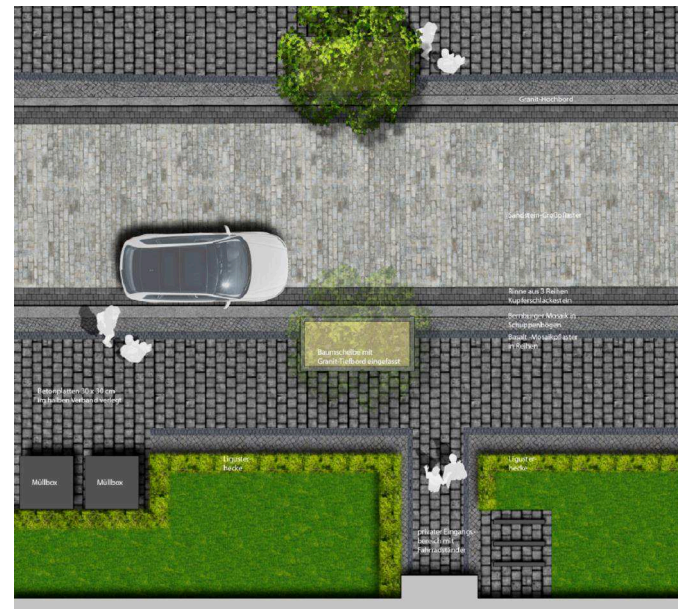

Vorgarten-
gestaltung
ohne Beachtung
des historischen
Vorbildes

Müllboxen ohne
Einfriedung

Denkmalgerechte
Neugestaltung

Wiederherstellung der
von Ligusterhecken
eingefassten Vor-
gärten mit Integration
der Müllboxen und
Fahrradabstellplätze

Rote Klinker als
Oberflächen-
material im
Hauseingangs-
bereich passen
nicht in zu den
ursprünglich
einheitlich grau
gehaltenen
Gehwegen /
Hauseingängen

Wiederherstellung der
Gehwege und
Hauseingänge
entsprechend dem
ursprünglichen Bild
mit Betonplatten im
halben Verband,
eingefasst in Streifen
aus Bernburger
Mosaik in
Schuppenbögen und
Basaltmosaikpflaster
in Reihen

Gestaltungskonzept Vorgärten und Gehwege